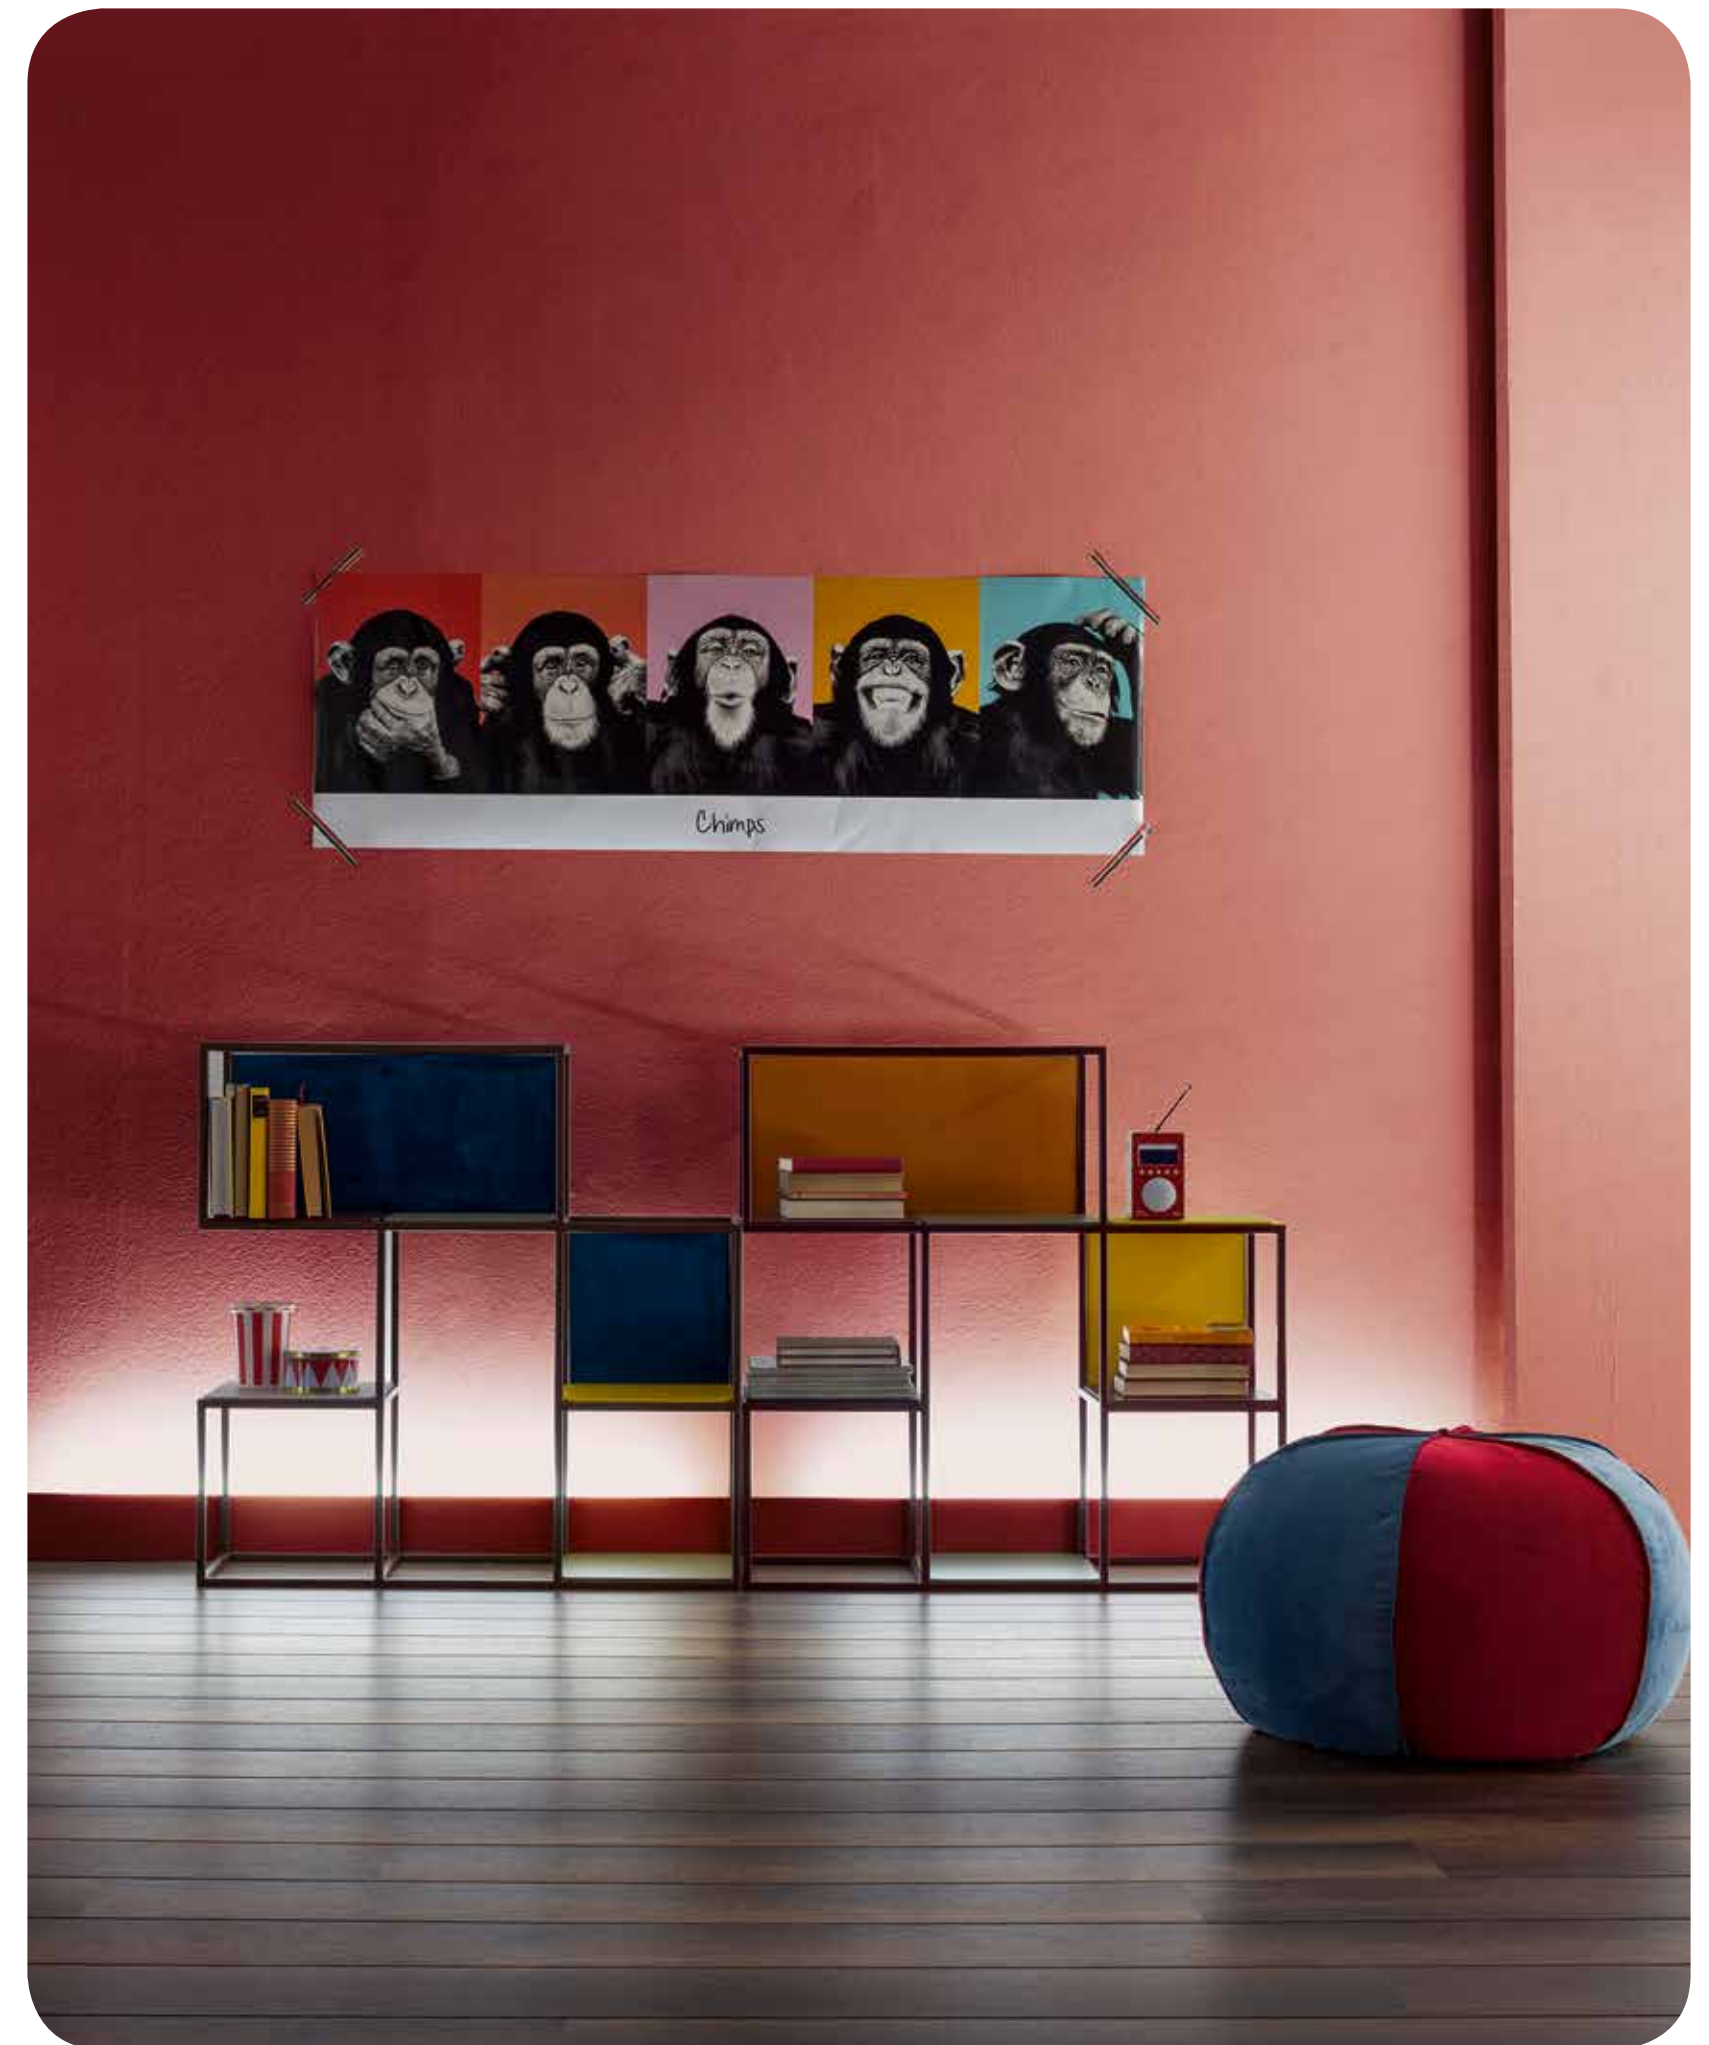

I LIKE
MONKEYS