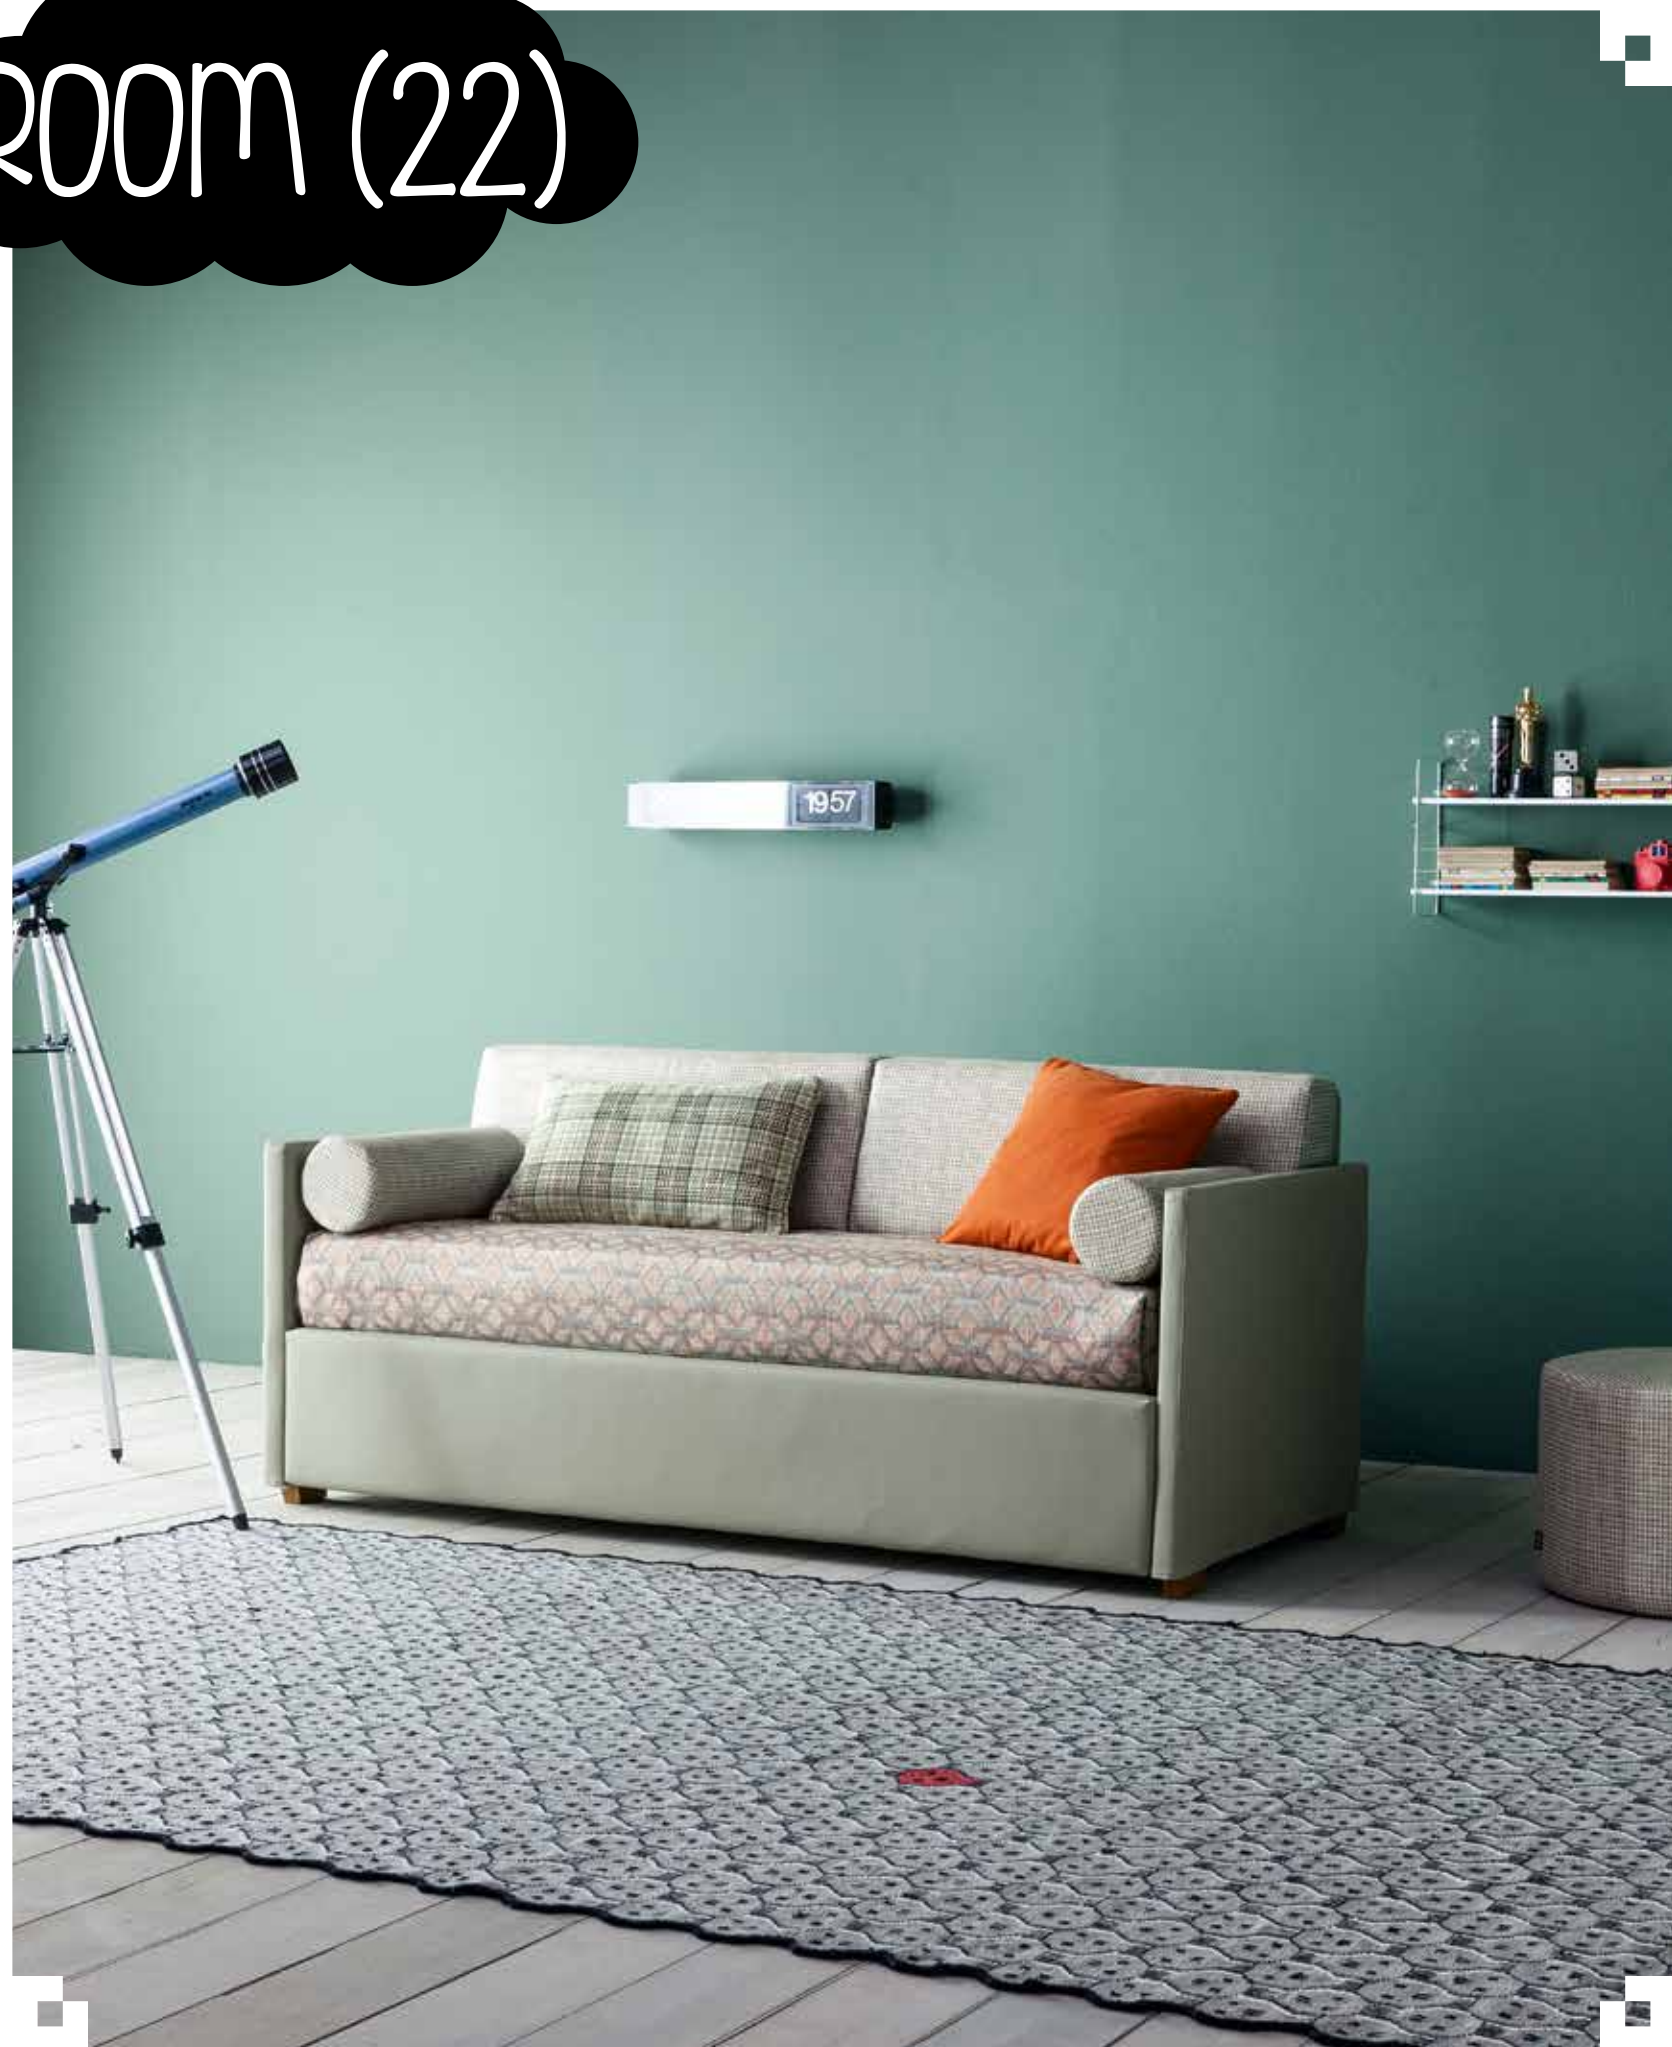

ROOM (22)

Design: R&D Twils

Sapete che Twils offre un campionario di tessuti ineguagliabile per assortimento? Ogni modello può essere personalizzato secondo il vostro stile preferito, come il divanetto Max di queste pagine, rivestito con trame e colori diversi. Un vero elegantone!

Did you know that Twils has an unrivalled selection of fabrics? Every model can be customised to your favourite style, like the Max sofa here, upholstered in different patterns and colours. You don't get more stylish than that!