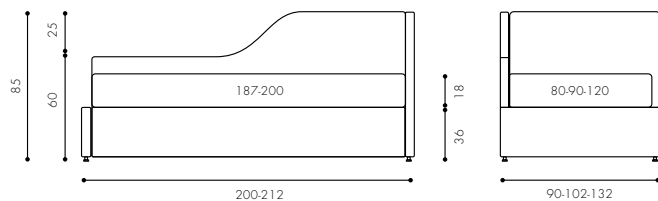

1. 1 Letto Maya Box Laterale mod. 8 Angolo Sagomato Dx 80x190 cm Piede PIE10M
   1 Letto Maya Estraibile mod. 1 Sommier 80x190 cm Piede PIE10M
   1 Schienale Appeso 75x200 cm
   2 Rollò con cerniera da 80 cm
   1 Rollò con cerniera da 80 cm
   1 Quilt singolo da 80 trapuntato15x15 cm
   2 Quilt singoli da 80 trapuntati15x15 cm
   1 Coprifedera con bordo rivestito
   1 Cuscino 50x30 cm mod. B
   1 Cuscino 50x30 cm mod. B
   1 Cuscino 50x30 cm mod. B
   1 Cuscino 50x50 cm mod. B Bordo rivestito
   1 Cuscino 70x40 cm mod. B con bottoni Bordo rivestito e bottoni
   1 Cuscino 45x45 cm mod. B
   1 Coprimangiione
   1 Pouf Contenitore 40x40 h 45 cm Ruote RU012A
   1 Poltrona Camaleo
2. Art. A64/034 Cat. Must
3. Art. A64/034 Cat. Must
   Art. A64/034 Cat. Must
   Art. D35/003 Cat. Y
   Art. D40/002 Cat. Z
   Art. D35/001 Cat. Y
   Art. D35/003 Cat. Y
   Art. 969/037 Cat. Must
   Art. A64/034 Cat. Must
   Art. D35/003 Cat. Y
   Art. D35/001 Cat. Y
   Art. A64/034 Cat. Must
   Art. D35/001 Cat. Y
   Art. 969/037 Cat. Must
   Art. D40/002 Cat. Z
   Art. A64/034 Cat. Must
   Art. B51/017 Cat. B
4. Struttura 38C009 Avio
   Art. C10/003 Cat. K
   Art. 33A230012 Giallo (2pz)
   Art. 33B160009 Avio (1pz)
   Art. 33B160013 Verde (2 pz)
   Art. 33C160009 Avio (1 pz)

1. 1 Single bed Maya Side storage mod. 8 shaped corner RH 80x190 cm Foot PIE10M
   1 Single pull out bed Maya mod. 1 Sommier 80x190 cm Foot PIE10M
   1 Wall mounted back panel 75x200 cm
   2 Roll cushion with zip 80 cm
   1 Roll cushion with zip 80 cm
   1 Quilt for single bed quilting 15x15 cm
   2 Quilt for single bed quilting 15x15 cm
   1 Pillowcase with piped edge
   1 Cushion 50x30 cm mod. B
   1 Cushion 50x30 cm mod. B
   1 Cushion 50x30 cm mod. B
   1 Cushion 50x50 cm mod. B Piped edge
   1 Cushion 70x40 cm mod. B with buttons Piped edge and buttons
   1 Cushion 45x45 cm mod. B
   1 Handle cover
   1 Pouf with storage 40x40 h 45 cm Castors RU012A
   1 Camaleo Armchair

1. 1 Einzelbett Maya Mod. 8 mit Bettkasten Geschwungene Rückenlehne R 80x190 cm Fuß PIE10M
   1 Ausziehbare Einzelbett Maya Mod. 1 Sommier 80x190 cm Fuß PIE10M
   1 Aufgehängte Rückwände 75x200 cm
   2 Kissenrolle mit Reißverschluss 80 cm
   1 Kissenrolle mit Reißverschluss 80 cm
   1 Tagesdecke für Einzelbett Steppung 15x15 cm
   2 Tagesdecke für Einzelbett Steppung 15x15 cm
   1 Kopfkissenbezug mit Keder
   1 Kissen 50x30 cm Mod. B
   1 Kissen 50x30 cm Mod. B
   1 Kissen 50x30 cm Mod. B
   1 Kissen 50x50 cm Mod. B Keder
   1 Kissen 70x40 cm Mod. B mit Knöpfe Keder und Knöpfe
   1 Kissen 45x45 cm Mod. B
   1 Griffbezug
   1 Hocker mit Stauraum 40x40 h 45 cm Räder RU012A
   1 Sessel Camaleo

1. 1 Lit une place Maya mod. 8 avec Box angle galbé D 80x190 cm Pied PIE10M
   1 Lit une place extractible Maya mod. 1 Sommier 80x190 cm Pied PIE10M
   1 Dossier suspendus 75x200 cm
   2 Rollò avec charnière 80 cm
   1 Rollò avec charnière 80 cm
   1 Quilt une place matelassé 15x15 cm
   2 Quilt une place matelassé 15x15 cm
   1 Taie avec bord revêtu
   1 Coussin 50x30 cm mod. B
   1 Coussin 50x30 cm mod. B
   1 Coussin 50x30 cm mod. B
   1 Coussin 50x50 cm mod. B Bord revêtu
   1 Coussin 70x40 cm mod. B avec boutons Bord revêtu et boutons
   1 Coussin 45x45 cm mod. B
   1 Cache poignée
   1 Pouf Contenedor 40x40 h 45 cm Roulettes RU012A
   1 Fauteuil Camaleo