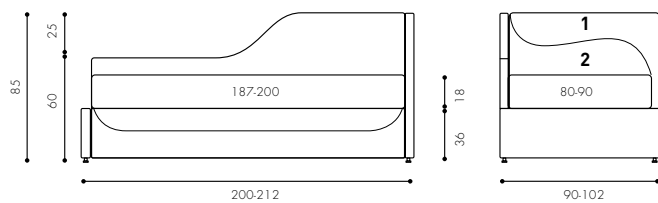

1. 1 Letto Maya Wave Estraibile mod. 8 Angolo Sagomato dx 90x200 cm Piede PIE10V
   1 Completo copripiumino singolo 90 cm
   1 Plaid Gio' 110x180 cm
   1 Plaid Bristol 135x180 cm
   1 Cuscino 50x30 cm mod. B
   1 Copriletto liscio singolo da 90 cm
   1 Coprimangiione
   1 Rete estraibile Automatica
   1 Pouf Clove Ø 65 cm
2. 1 Servomoto a parete Camaleo
   1 Comodino Tetris
3. Art. 679/018 (1) Cat. D
   + Art. C81/003 (2) Cat. Must
4. Art. B66/011 Cat. Z
   Art. 516XDMC000020
   Art. 514XFCM0002
   Art. C81/003 Cat. Must
   Art. C81/003 Cat. Must
   Art. 679/018 Cat. D
5. Art. 679/018 Cat. D
   Art. C81/003 Cat. Must
   Art. 330128011 Vinaccia
   Art. 320T07 col. 012 Giallo

1. 1 Single pull out bed Maya mod. 8 Wave Shaped Corner RH 90x200 cm Foot PIE10V
   1 Duvet cover set for single bed
   1 Gio' throw 110x180 cm
   1 Bristol throw 135x180 cm
   1 Cushion 50x30 cm mod. B
   1 Bedspread for single bed
   1 Handle cover
   1 Automatic pull out bed base
   1 Clove pouf Ø 65 cm
2. 1 Wall-mounted valet stand Camaleo
   1 Tetris bedside table

1. 1 Ausziehbare Einzelbett Maya Mod. 8 Wave Geschwungene Rückenlehne R 90x200 cm Fuß PIE10V
   1 Parure housse de couette für Einzelbett
   1 Plaid Gio' 110x180 cm
   1 Plaid Bristol 135x180 cm
   1 Kissen 50x30 cm Mod. B
   1 Tagesdecke für Einzelbett
   1 Griffbezug
   1 Automatisch ausziehbare Lattenrost
   1 Hocker Clove Ø 65 cm
2. 1 Stummer Diener Camaleo für die Wand
   1 Nachttisch Tetris

1. 1 Lit une place extractible Maya mod. 8 Wave Angle galbé D 90x200 cm Pied PIE10V
   1 Parure housse de couette une place
   1 Plaid Gio' 110x180 cm
   1 Plaid Bristol 135x180 cm
   1 Coussin 50x30 cm mod. B
   1 Dessus de lit une place
   1 Cache poignée
   1 Sommier extractible à lattes automatique
   1 Pouf Clove Ø 65 cm
2. 1 Valet de nuit mural Camaleo
   1 Chevet Tetris

1. 1 Cama individual Maya Extraible mod. 8 Wave Angulo conformado Dcha 90x200 cm Pata PIE10V
   1 Conjunto de funda nórdica por cama individual
   1 Plaid Gio' 110x180 cm
   1 Plaid Bristol 135x180 cm
   1 Cojín 50x30 cm mod. B
   1 Cubrecama liso por cama single
   1 Cubre tirador
   1 Somier extraible automatico
   1 Puf Clove Ø 65 cm
2. 1 Perchero de pared Camaleo
   1 Mesita de noche Tetris