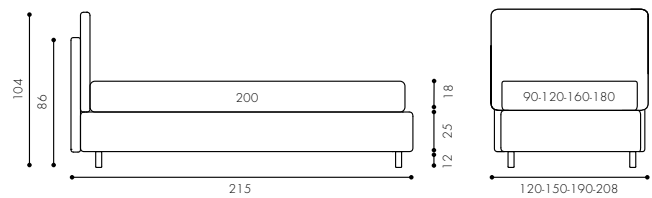

1. 1 Letto Frick Round singolo 90x200 cm giroletto h.25
   Pannello con bordo rivestito
   Bordo rivestito
   Piede PIE4CV
   1 Completo copripiumino singolo 90 cm
   1 Coprifedera con bordo rivestito
   1 Plaid Ryan 135x190 cm
   1 Cuscino 50x30 cm mod. B
   Bordo rivestito
   1 Pouf Clove Ø 65 cm
2. 2 Librerie Set
3. Art. 969/011 Cat. Must
   Art. 969/011 Cat. Must
   Art. 969/083 Cat. Must
   Art. B66/007 Cat. Z
   Art. 969/083 Cat. Must
   Art. 515XFC3P0001
   Art. 969/011 Cat. Must
   Art. 969/083 Cat. Must
   Art. 969/011 Cat. Must
   Art. 969/083 Cat. Must
   Art. 969/083 Cat. Must
   Struttura col. 014 Corten

1. 1 Single Bed Frick Round 90x200 cm Bedframe h.25
   Piped edge Panel
   Keder
   Fuß PIE4CV
   1 Duvet cover set for single bed
   1 Pillowcase with piped edge
   1 Ryan throw 135x190 cm
   1 Cushion 50x30 cm mod. B
   Piped edge
   1 Clove Pouf Ø 65 cm
2. 2 Set Bookcase

1. 1 Einzelbett Frick Round 90x200 cm Bettrahmen h.25
   Kopfteil mit Keder
   Keder
   Fuß PIE4CV
   1 Bettbezug-Set für Einzelbett
   1 Kopfkissenbezug mit Keder
   1 Plaid Ryan 135x190 cm
   1 Kissen 50x30 cm Mod. B
   Keder
   1 Hocker Clove Ø 65 cm
2. 2 Bücherregal Set

1. 1 Lit une place Frick Round 90x200 cm Cadre de lit h.25
   Panneau avec bord revêtu
   Bord revêtu
   Pied PIE4CV
   1 Parure housse de couette une place
   1 Taie avec bord revêtu
   1 Plaid Ryan 135x190 cm
   1 Coussin 50x30 cm Mod. B
   Bord revêtu
   1 Pouf Clove Ø 65 cm
2. 2 Bibliothèque Set

1. 1 Cama individual Frick Round 90x200 cm Aro de cama h.25
   Panel con borde revestido
   Borde revestido
   Pata PIE4CV
   1 Conjunto de funda nórdica por cama individual
   1 Funda de Almohada con borde revestido
   1 Plaid Ryan 135x190 cm
   1 Cojín 50x30 cm mod. B
   Borde revestido
   1 Puf Clove Ø 65 cm
2. 2 Librería Set