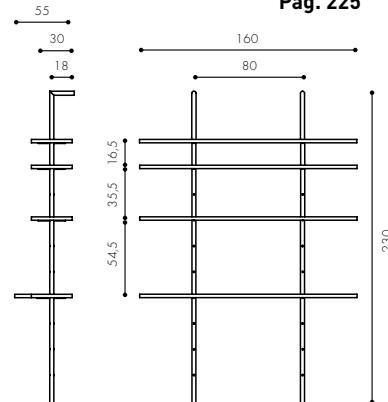

Camaleo 90x200
Pag. 225

1. 1 Letto Camaleo 90x200 cm
   Testiera con corda
   Art. ACCCOR006
   Struttura col. 112 lucido
   Art. ACCCOR006
2. 1 Coprirete 90x200 cm
   Art. C10/014 Cat. K
   1 Completo copripiumino singolo 90 cm
   Art. 991/026 Cat. Y
   1 Rollò con cerniera e bordo rivestito da 90 cm
   Art. C10/014 Cat. K
   Bordo rivestito
   Art. 969/037 Cat. Must
   1 Plumotto 160x140 cm
   Art. B66/006 Cat. K
   1 Cuscino 50x30 cm mod. B
   Art. D34/006 Cat. K
   Finitura pinzata
   Art. C10/014 Cat. K
   1 Cuscino 50x30 cm mod. B
   Art. B51/035 Cat. B
   1 Pouf contenitore 40x40 h 45 cm
   Ruote RU012V
   Art. D34/003 Cat. K
   1 Pouf Rotondo Ø 40 h 40 cm
   Art. C14/003 Cat. D
   Seduta
   Art. D34/006 Cat. K
   1 Pouf Rotondo Ø 40 h 40 cm
   Art. C14/004 Cat. D
   Seduta
   Art. C10/014 Cat. K
   6 Vision Boiserie
   Art. 969/037 Cat. Must
   5 Vision Boiserie
   Art. D34/003 Cat. K
   6 Vision Boiserie
   Art. 969/037 Cat. Must
   1 Vision V-1 Comodino con anta rivestita
   Art. 969/037 Cat. Must
   1 Vision V-0 Libreria con fondo rivestito
   Art. 969/037 Cat. Must
   1 Vision V-0 Libreria con anta rivestita
   Art. D34/003 Cat. K
   Fondo Libreria Vision
   Art. 969/037 Cat. Must
   4 Vision Boiserie Lavagna
   2 Vision Boiserie Specchio
   1 Vision Boiserie Luminosa
   1 Inserto in Metacrilato bianco con Led
   1 Libreria Camaleo

1. 1 Servomuto a parete Camaleo

1. Art. 33A230011 Giallo (2pz)
   Art. 33B160009 Avio (2pz)
   Art. 33C160012 Giallo (1 pz)
   Art. 33D128011 Vinaccia

1. 1 Single bed Camaleo 90x200 cm
   Headboard with cord
   Art. ACCCOR006
   1 Back panel/Headboard 110
   Art. ACCCOR006
   With cord
   1 Bed base cover 90x200 cm
   Art. C10/014 Cat. K
   1 Duvet cover set for single bed
   Art. 991/026 Cat. Y
   1 Roll cushion with zip and piped edge 90 cm
   Art. C10/014 Cat. K
   Piped edge
   Art. B66/006 Cat. K
   1 Padded throw 160x140 cm
   Art. D34/006 Cat. K
   1 Cushion50x30 cm mod. B
   Gathered stitching
   Art. C10/014 Cat. K
   1 Cushion 50x30 cm mod. B
   Art. B51/035 Cat. B
   1 Pouf with storage 40x40 h 45 cm
   Castors RU012V
   Art. D34/003 Cat. K
   1 Round Pouf Ø 40 h 40 cm
   Art. C14/003 Cat. D
   Top
   Art. D34/006 Cat. K
   1 Round pouf Ø 40 h 40 cm
   Art. C14/004 Cat. D
   Top
   Art. C10/014 Cat. K
   6 Vision Boiserie
   Art. 969/037 Cat. Must
   5 Vision Boiserie
   Art. D34/003 Cat. K
   6 Vision Boiserie
   Art. 969/037 Cat. Must
   1 Vision V-1 bedside table with covered frontal door
   Art. 969/037 Cat. Must
   1 Vision V-0 bedside table with cover bottom
   Art. 969/037 Cat. Must
   1 Vision V-0 bedside table with covered frontal door
   Art. D34/003 Cat. K
   1 Vision bottom bookcase
   Art. 969/037 Cat. Must
   4 Vision Boiserie Blackboard
   2 Vision Boiserie Mirror
   1 Vision Boiserie Light
   1 Insert in white methacrylate with led light
   1 Camaleo bookcase

1. 1 Camaleo Valet stand

1. 1 Stummer Diener Camaleo für die Wand