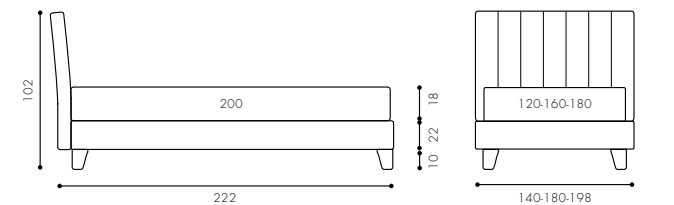

1. 1 Letto Thomas Barrè una piazza e mezza 120x200 cm
   giroletto Liscio h.22
   Piede PIE41L
   Art. D06/007 Cat. C
2. 1 Quilt una piazza e mezza 120 cm
   Trapuntato baguette
   Art. B66/008 Cat. Z
3. 1 Completo copripiumino una piazza e mezza
   Art. B66/014 Cat. Z
4. 1 Cuscino 50x30 cm mod. B
   Art. D06/007 Cat. C
5. 1 Cuscino 70x40 cm
   Art. A64/010 Cat. Must
6. Finitura pinzata
   Art. 320T07 Col. 121 Turchese
7. 1 Comodino Tetris
   Struttura Col. 012 Giallo
   Art. D13/004 Cat. Must
8. 1 Poltrona Camaleo
   Art. 33A230011 Vinaccia (3pz)
   Art. 33B160009 Avio (2 pz)
   Art. 33B240012 Giallo (1 pz)
   Art. 33C160011 Vinaccia (1 pz)

1. 1 Lit une place Thomas Barrè
   120x200 cm
   Cadre de lit h.22
   Pied PIE41L
2. 1 Quilt une place
   Matelassé baguette
   Art. B66/008 Cat. Z
3. 1 Parure housse de couette une place
   Art. B66/014 Cat. Z
4. 1 Coussin 50x30 cm mod. B
   Art. D06/007 Cat. C
5. 1 Coussin 70x40 cm
   Art. A64/010 Cat. Must
6. Avec couture effet froncée
   Art. 320T07 Col. 121 Turchese
7. 1 Chevet Tetris
   Struttura Col. 012 Giallo
   Art. D13/004 Cat. Must
8. 1 Fauteuil Camaleo
   Art. 33A230011 Vinaccia (3pz)
   Art. 33B160009 Avio (2 pz)
   Art. 33B240012 Giallo (1 pz)
   Art. 33C160011 Vinaccia (1 pz)

1. 1 Cama individual Thomas Barrè
   120x200 cm
   Aro de cama h.22
   Pata PIE41L
2. 1 Edredón pespunteado por cama single
   acolchado baguette
   Art. B66/008 Cat. Z
3. 1 Conjunto de funda nórdica por cama individual
   Art. B66/014 Cat. Z
4. 1 Cojín 50x30 cm mod. B
   Art. D06/007 Cat. C
5. 1 Cojín 70x40 cm
   Art. A64/010 Cat. Must
6. Costura grapada
   Art. 320T07 Col. 121 Turchese
7. 1 Mesita de noche Tetris
   Struttura Col. 012 Giallo
   Art. D13/004 Cat. Must
8. 1 Sillón Camaleo
   Art. 33A230011 Vinaccia (3pz)
   Art. 33B160009 Avio (2 pz)
   Art. 33B240012 Giallo (1 pz)
   Art. 33C160011 Vinaccia (1 pz)