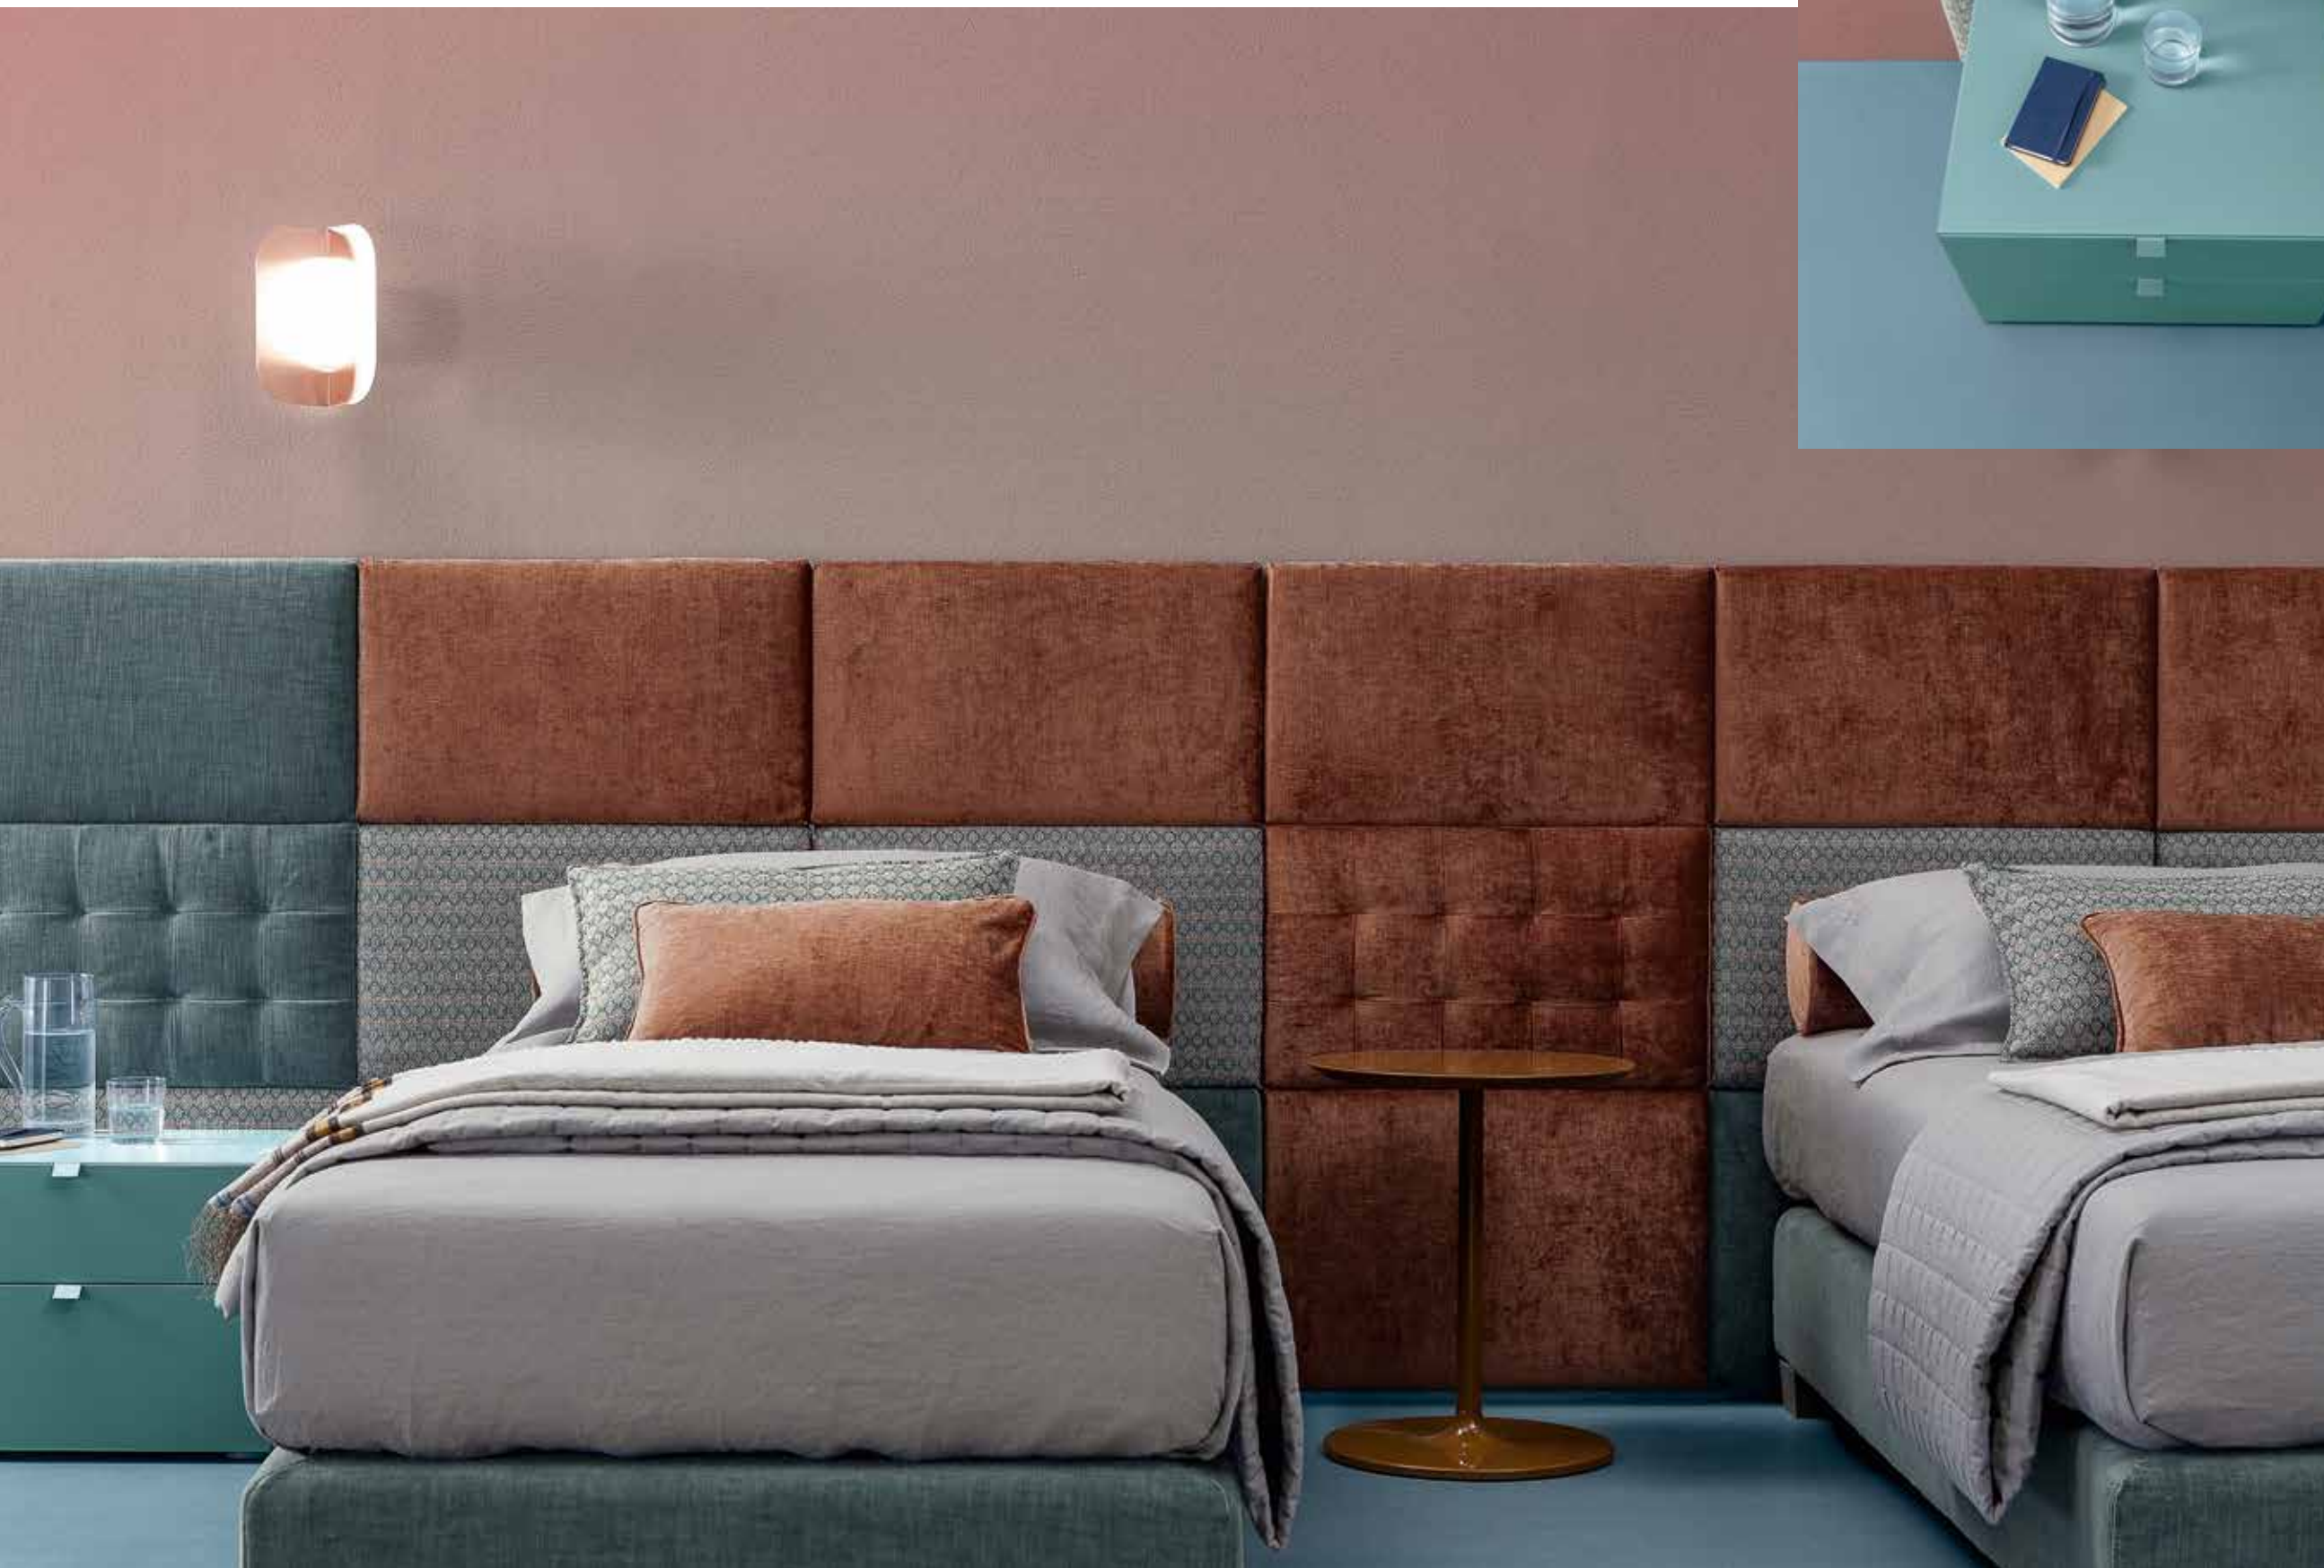

Room 30

Boiserie Marlene e Sommier Box Spring

Design: Silvia Prevedello e R&D Twils

Gli eleganti pannelli della boiserie Marlene decorano la parete con la loro morbidezza, accentuata dai diversi tessuti di rivestimento scelti. Ogni composizione riflette il gusto e la personalità di chi la crea. La fantasia non ha limiti.

The stylish Marlene panels give the walls an ultra soft appeal, accentuated by the different upholstery fabrics chosen. Every composition reflects the taste and personality of the person who creates it. The imagination knows no bounds.