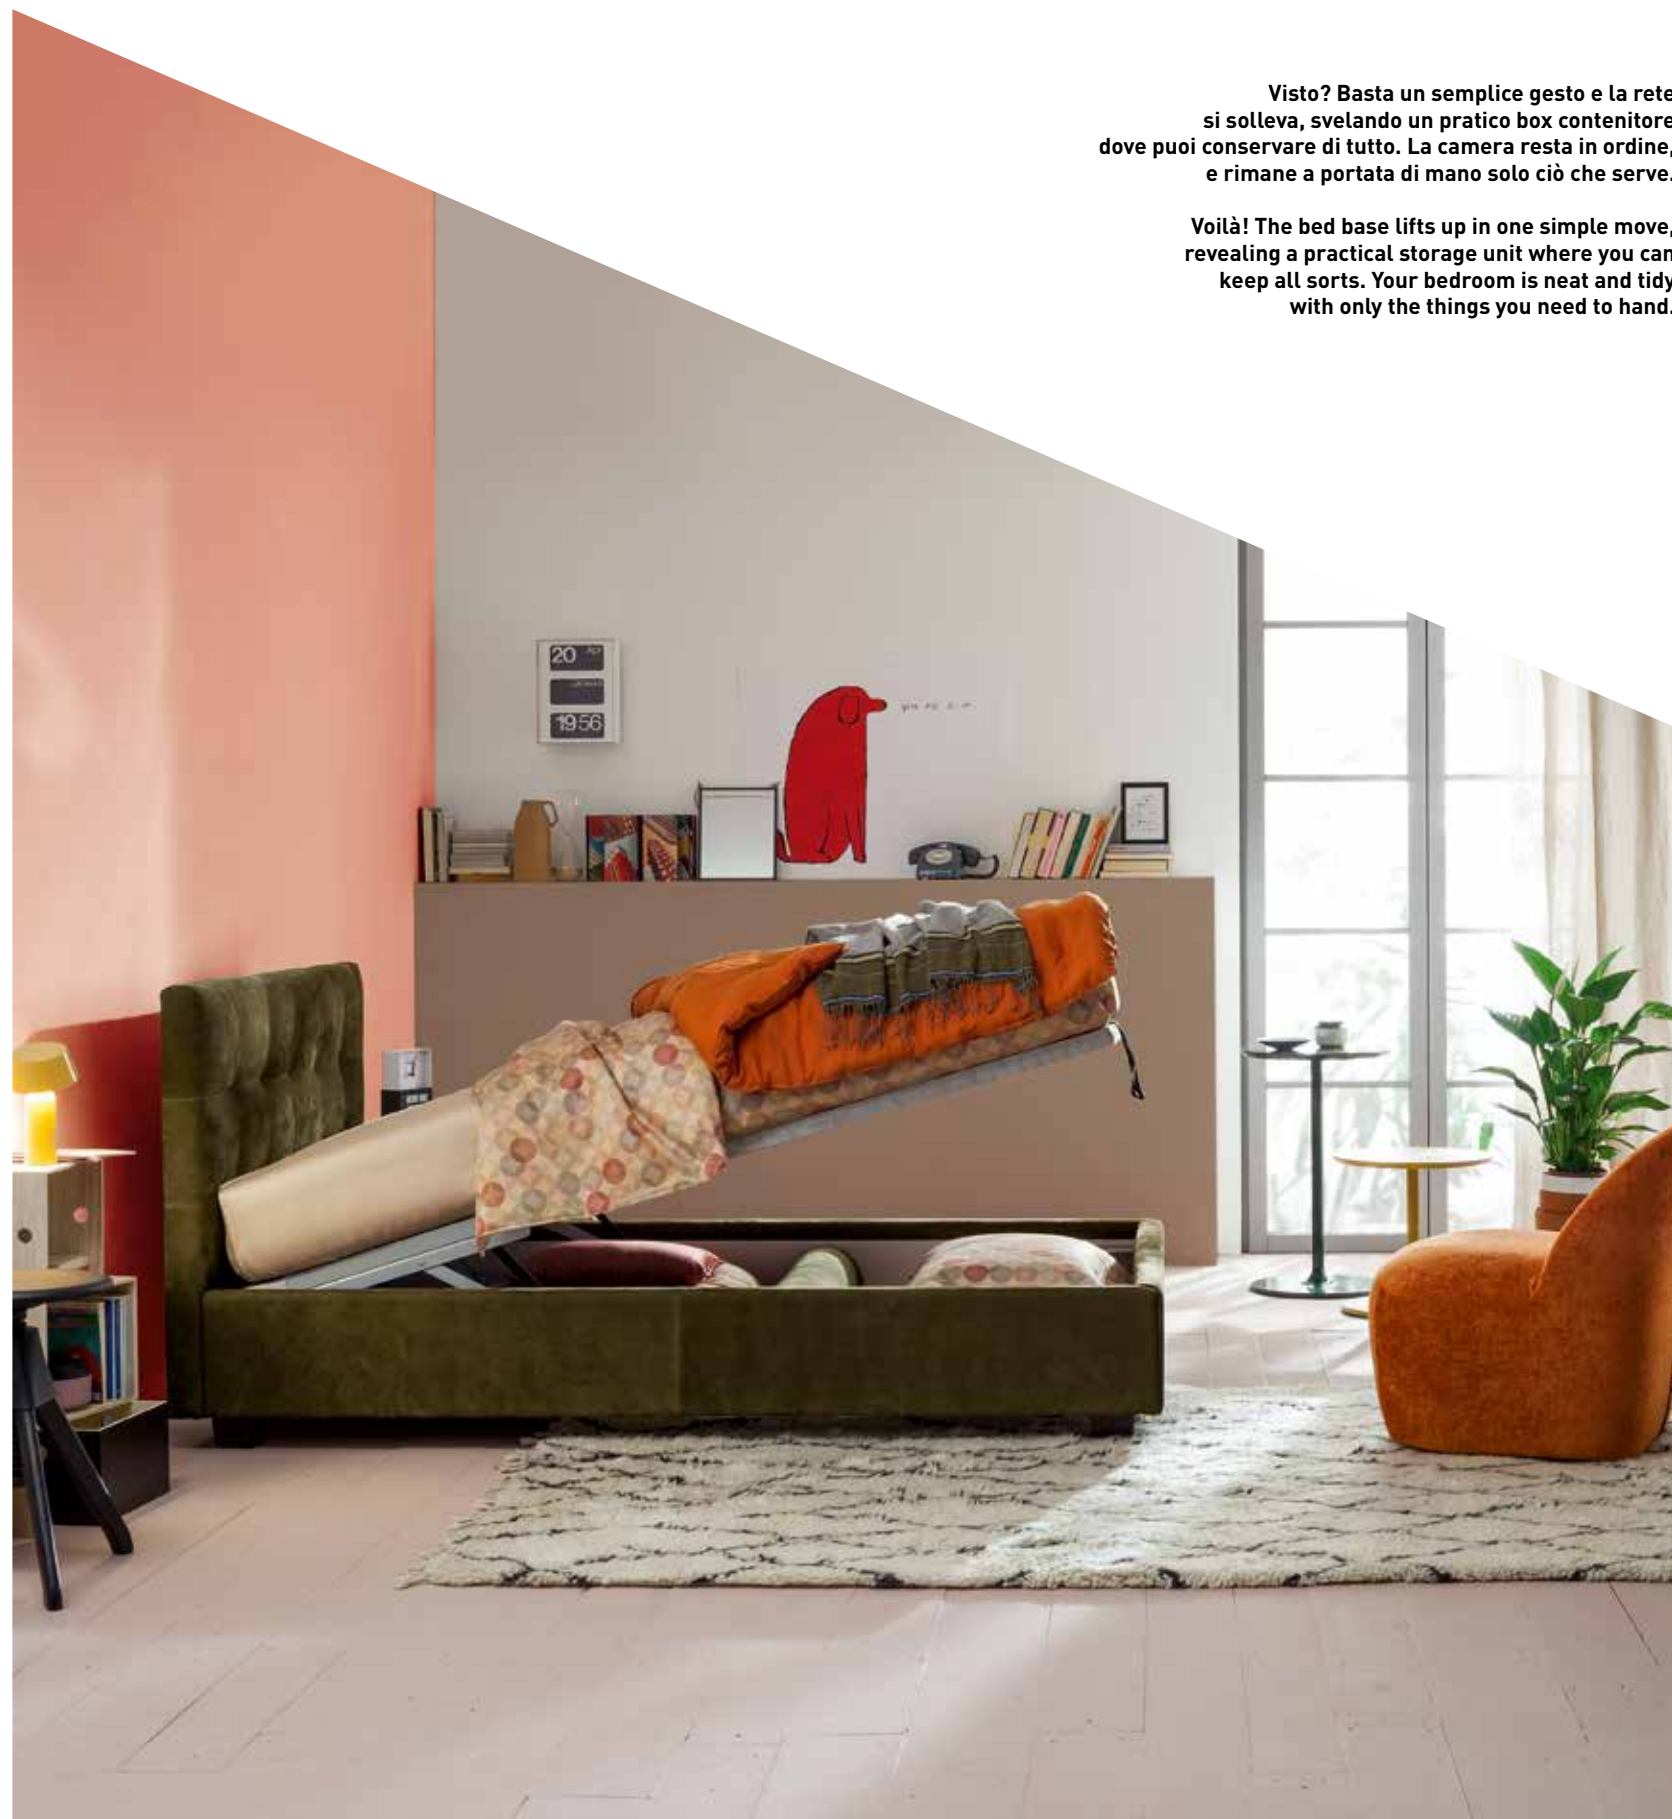

Visto? Basta un semplice gesto e la rete si solleva, svelando un pratico box contenitore dove puoi conservare di tutto. La camera resta in ordine, e rimane a portata di mano solo ciò che serve.

Voilà! The bed base lifts up in one simple move, revealing a practical storage unit where you can keep all sorts. Your bedroom is neat and tidy with only the things you need to hand.

**Box Contenitore con coprirete sfoderabile e personalizzata Twils.
Fondi Box facilmente removibili e personalizzati Twils.**

**Storage box with removable and Twils branded bed base cover.
Twils branded bottom bed box panels easy to pull out.**