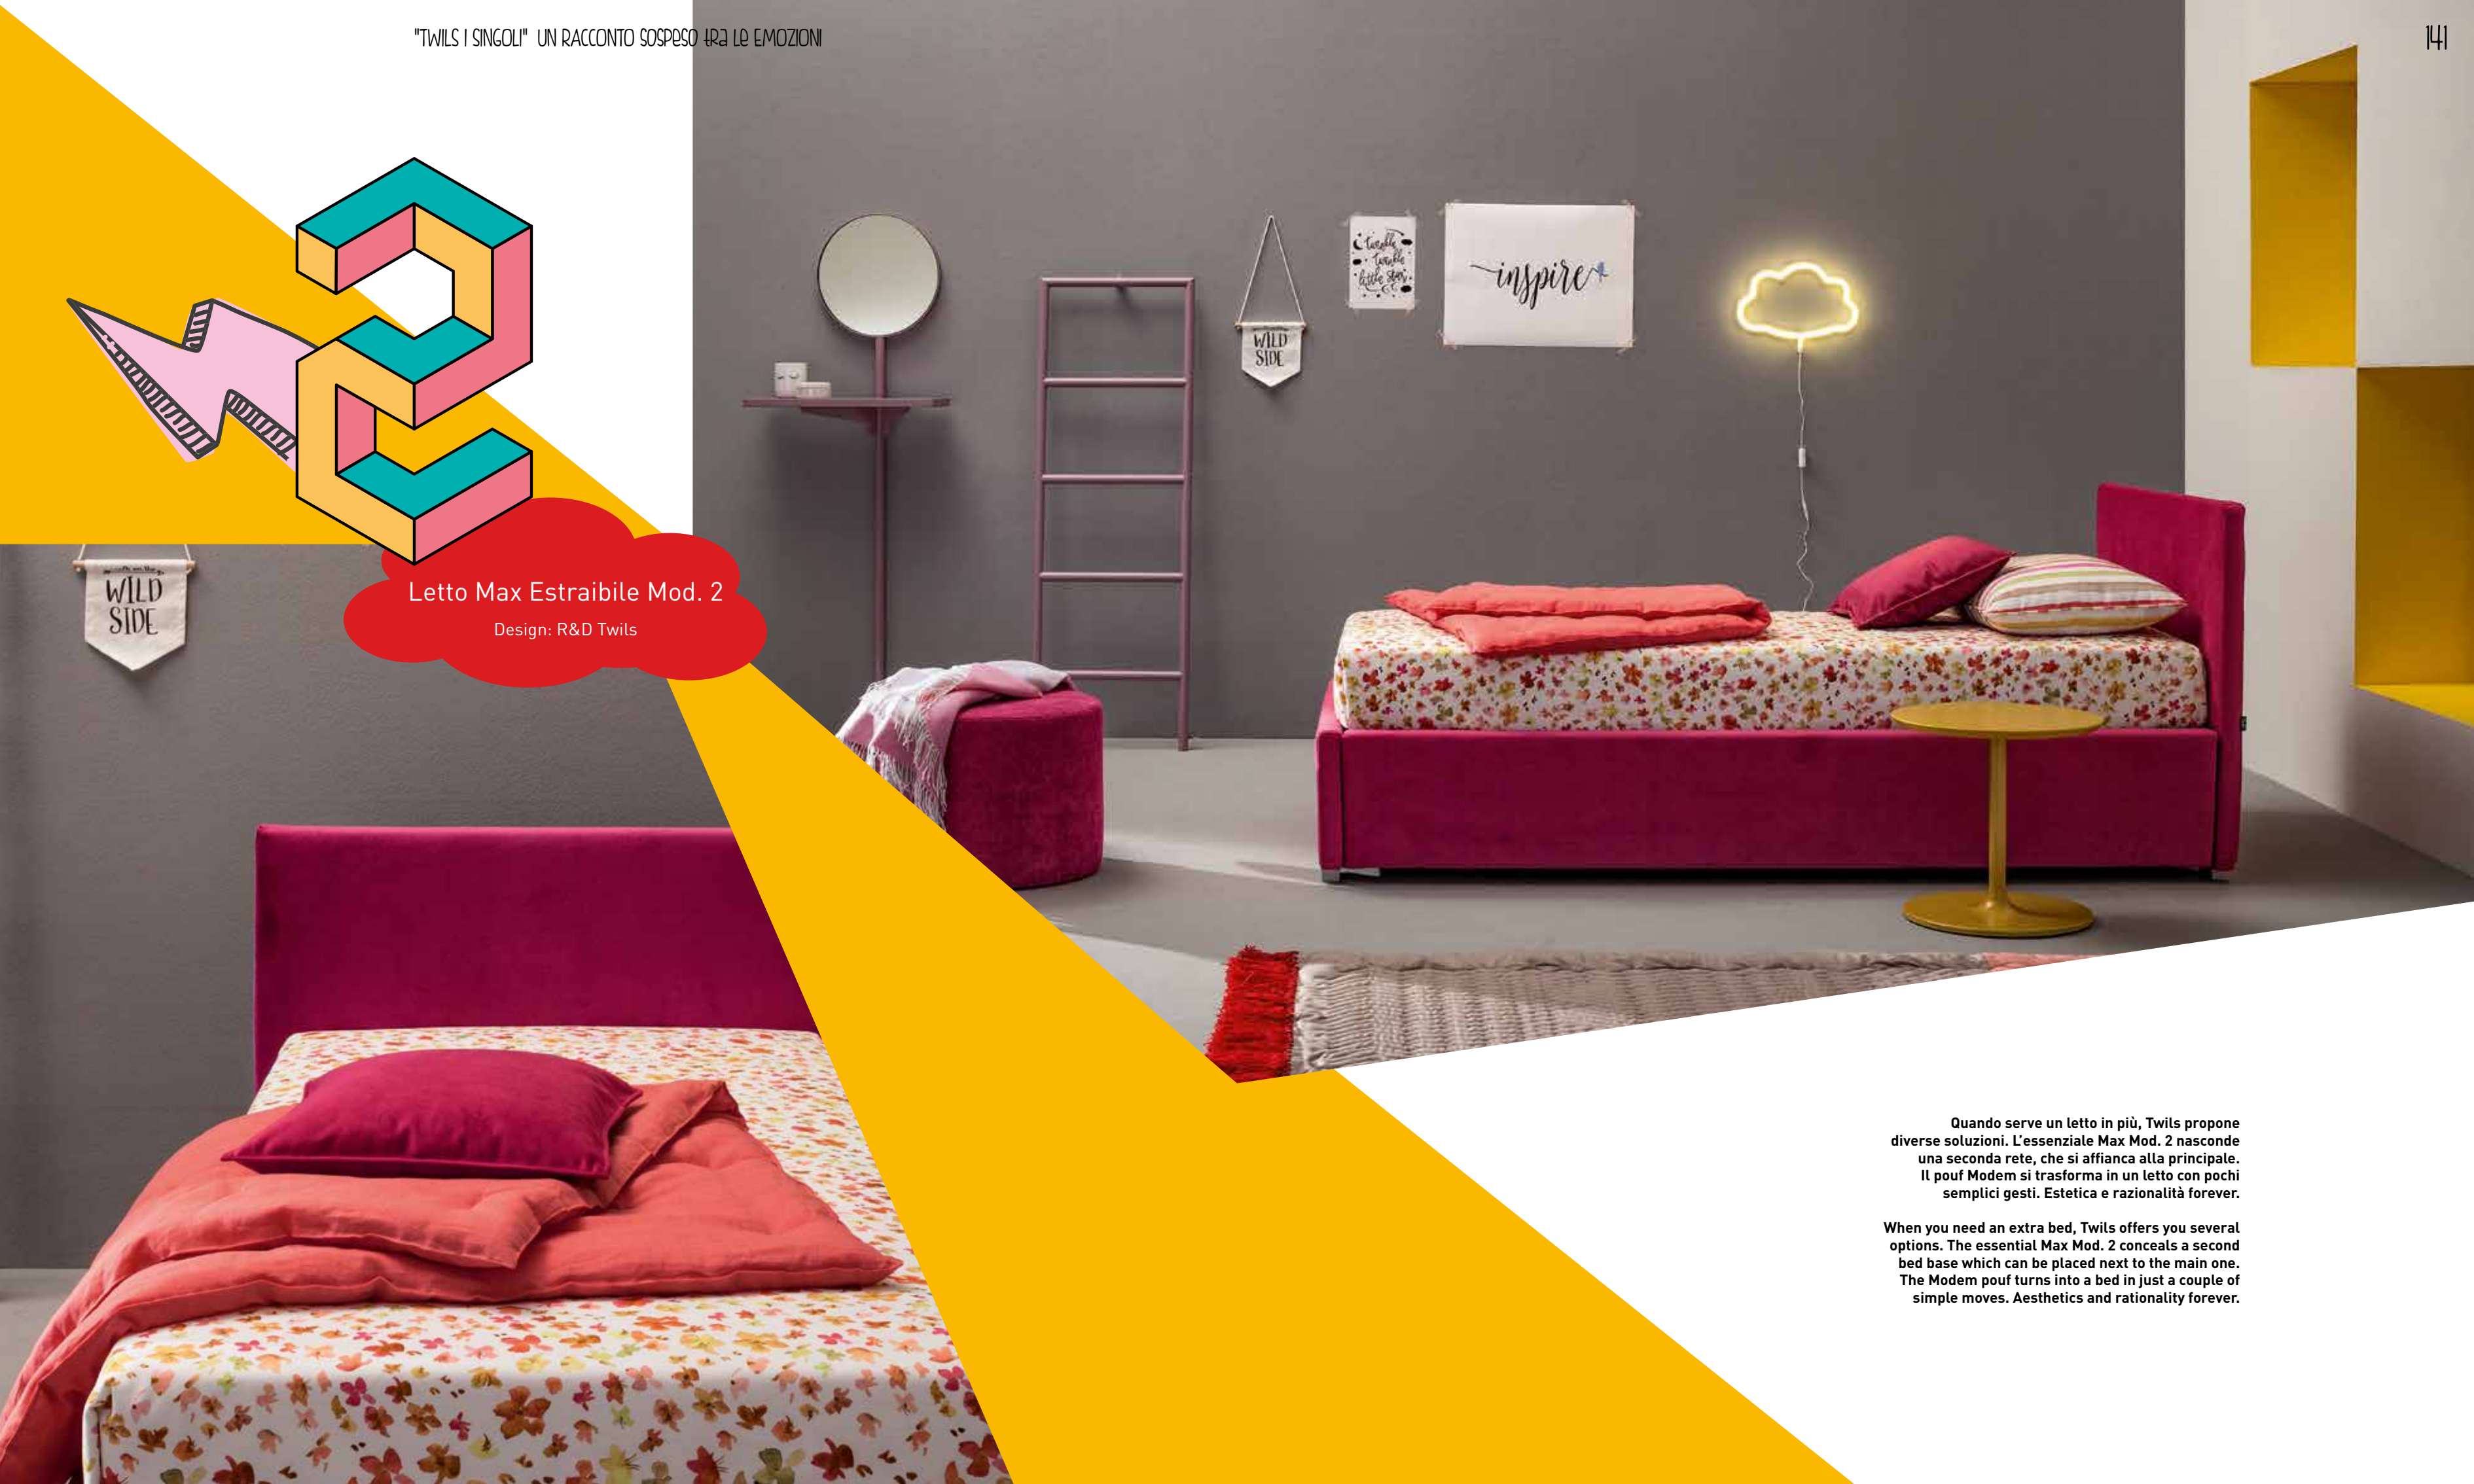

Letto Max Estraibile Mod. 2

Design: R&D Twils

Quando serve un letto in più, Twils propone diverse soluzioni. L'essenziale Max Mod. 2 nasconde una seconda rete, che si affianca alla principale. Il pouf Modem si trasforma in un letto con pochi semplici gesti. Estetica e razionalità forever.

When you need an extra bed, Twils offers you several options. The essential Max Mod. 2 conceals a second bed base which can be placed next to the main one. The Modem pouf turns into a bed in just a couple of simple moves. Aesthetics and rationality forever.