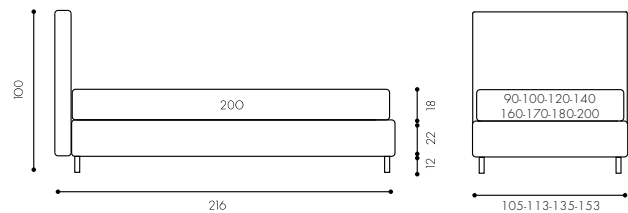

1. 1 Letto Max una piazza e mezza 120x200 cm giroletto h.22 Piede PIE4HD Art. C79/007 Cat. K
2. 1 Completo copripiumino una piazza e mezza 1 Rollò con cerniera e bordo rivestito da 120 cm Bordo rivestito Art. D12/008 Cat. Must
3. 1 Cuscino 50x30 cm mod. B Art. C45/003 Cat. K
4. 1 Bordo rivestito Art. C10/008 Cat. K
5. 1 Cuscino 50x30 cm finitura pinzata Art. C79/007 Cat. K
6. 1 Plaid Gio' 110x180 cm Art. 514XDMC000213
7. 1 Plaid Sport 135x180 cm Art. 514XFMS00007
8. 1 Plaid William 140x200 cm Art. 515XGOC150002
9. 1 Pouf quadrato 40x40 h40 cm Art. C79/007 Cat. K
10. 1 Settimanale Tetris Art. 320T06 Col. 121

1. 1 Single Bed Max 120x200 Bedframe H 22 Foot PIE4HD
2. 1 Duvet cover set for single bed 1 Roll cushion with zip and piping 120 cm Piped edge
3. 1 Cushion 50x30 cm mod. B Piped edge
4. 1 Cushion 50x30 cm with gathered stitching
5. 1 Gio' throw 110x180 cm
6. 1 Sport throw 135x180 cm
7. 1 William throw 140x200 cm
8. 1 Square Pouf 40x40 h40 cm
9. 1 Chest of 7 drawer Tetris

1. 1 Einzelbett Max 120x200 cm Betrahmen h.22 Fuß PIE4HD
2. 1 Bettbezug-Set für Einzelbett 1 Kissenrolle mit Reißverschluss und Keder 120 cm Keder
3. 1 Kissen 50x30 cm Mod. B Keder
4. 1 Kissen 50x30 cm mit offener Naht
5. 1 Plaid Gio' 110x180 cm
6. 1 Plaid Sport 135x180 cm
7. 1 Plaid William 140x200 cm
8. 1 Hocker Quadrato 40x40 h40 cm
9. 1 Hochkommode Tetris

1. 1 Lit une place Max 120x200 cm Cadre de lit h.22 Pied PIE4HD
2. 1 Parure housse de couette une place 1 Rollò avec charnière et bord revêtu 120 cm Bord revêtu
3. 1 Coussin 50x30 cm mod. B Bord revêtu
4. 1 Coussin 50x30 cm avec couture effet froncée
5. 1 Plaid Gio' 110x180 cm
6. 1 Plaid Sport 135x180 cm
7. 1 Plaid William 140x200 cm
8. 1 Pouf Quadrato 40x40 h40 cm
9. 1 Commode 7 tiroirs Tetris

1. 1 Cama individual Max 120x200 cm Aro de cama h.22 Pata PIE4HD
2. 1 Conjunto de funda nórdica por cama individual 1 Cojín cilíndrico con cremallera y borde revestido 120 cm Borde revestido
3. 1 Cojín 50x30 cm mod. B Borde revestido
4. 1 Cojín 50x30 cm costura grapada
5. 1 Plaid Gio' 110x180 cm
6. 1 Plaid Sport 135x180 cm
7. 1 Plaid William 140x200 cm
8. 1 Puñ cuadrado 40x40 h40 cm
9. 1 Cómoda de 7 cajones Tetris