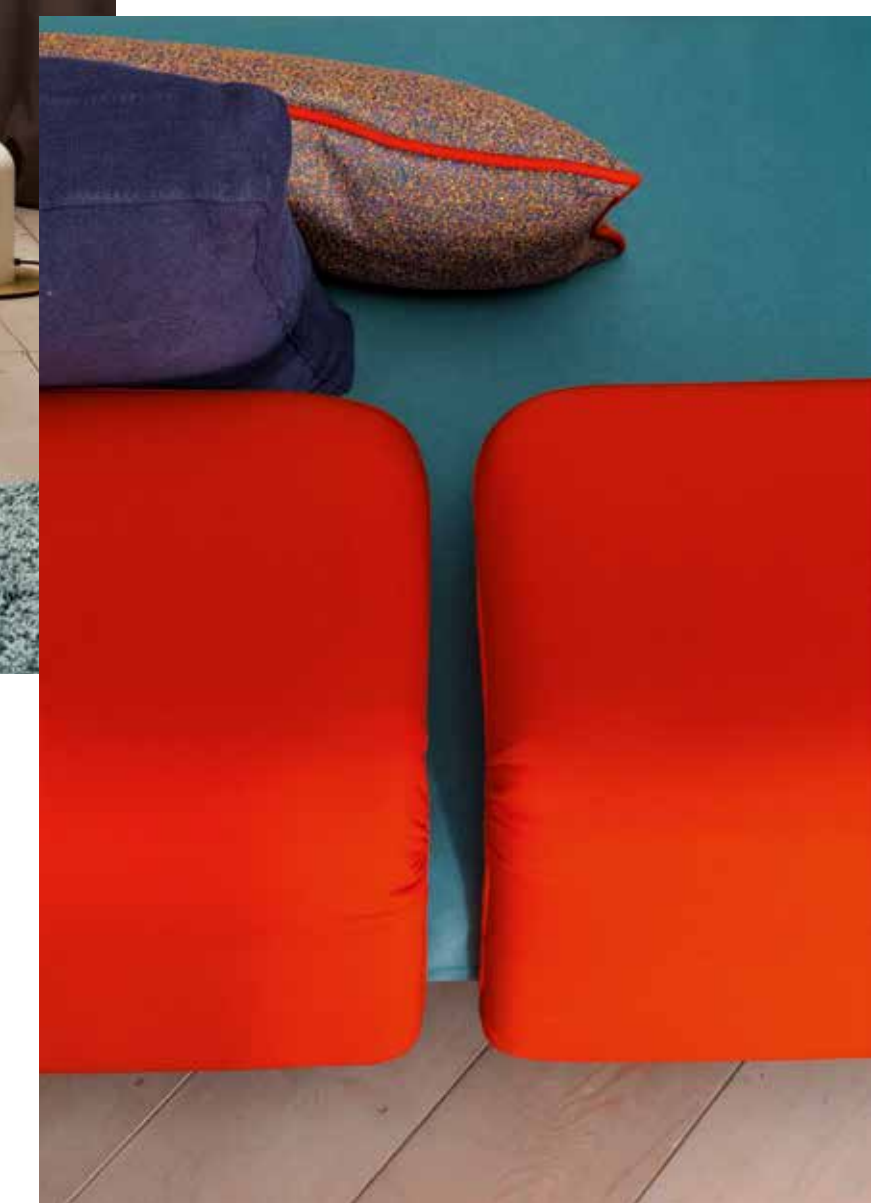

"TWILS I SINGOLI" UN RACCONTO SOSPESO TRA LE EMOZIONI

U-Bed 90x200 Art. C14/001

Pouf Rotondo / Round pouf
Tavolino Simplit / Simplit table

Lo stile di U-Bed può essere personalizzato con il colore del rivestimento e degli accessori, e anche scegliendo tra i piedini a slitta o quelli cilindrici. Giovane, leggero, di facile inserimento in ogni ambiente, U-Bed è veramente Unico.