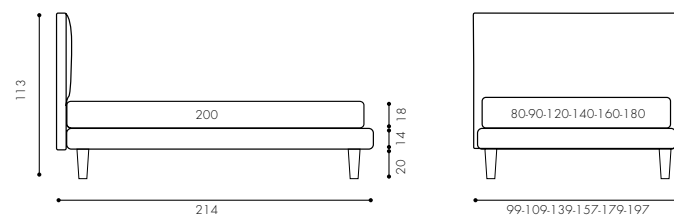

1. 1 Letto Dread una piazza e mezza 120x200 cm
   giroletto h.14
   Piede PIE88V
   Art. D23/008 Cat. C
2. 1 Quilt una piazza e mezza trapuntato 15x15 cm
   Art. C53/001 Cat. Z
3. 1 Rollò con cerniera da 120 cm
   Art. D23/008 Cat. C
4. 1 Plaid Artu' 150x195 cm
   Art. 515XHC150002
5. 1 Cuscino 50x30 cm mod. B
   Art. 969/084 Cat. Must
6. 1 Cuscino 50x30 cm
   Art. D34/002 Cat. K
7. Finitura pinzata
   Art. D23/008 Cat. C
8. 1 Cuscino 50x50 cm

1. 1 Single Bed Dread 120x200
   Bedframe h.14
   Foot PIE88V
2. 1 Quilt for single bed quilted 15x15
   Art. C53/001 Cat. Z
3. 1 Roll cushion with zip 120 cm
   Art. D23/008 Cat. C
4. 1 Artu' throw 150x195 cm
   Art. 515XHC150002
5. 1 Cushion 50x30 cm mod. B
   Art. 969/084 Cat. Must
6. 1 Cushion 50x30 cm
   Art. D34/002 Cat. K
7. Gathered stitching
   Art. D23/008 Cat. C
8. 1 Cushion 50x50 cm

1. 1 Einzelbett Dread 120x200 cm
   Betrahmen h.14
   Fuß PIE88V
2. 1 Tagesdecke für Einzelbett Steppung 15x15 cm
   Art. C53/001 Cat. Z
3. 1 Kissenrolle mit Reißverschluss 120 cm
   Art. D23/008 Cat. C
4. 1 Plaid Artu' 150x195 cm
   Art. 515XHC150002
5. 1 Kissen 50x30 cm mod. B
   Art. 969/084 Cat. Must
6. 1 Kissen 50x30 cm
   Art. D34/002 Cat. K
7. Mit offener Naht
   Art. D23/008 Cat. C
8. 1 Kissen 50x50 cm

1. 1 Einzelbett Dread 120x200 cm
   Betrahmen h.14
   Fuß PIE88V
2. 1 Tagesdecke für Einzelbett Steppung 15x15 cm
   Art. C53/001 Cat. Z
3. 1 Kissenrolle mit Reißverschluss 120 cm
   Art. D23/008 Cat. C
4. 1 Plaid Artu' 150x195 cm
   Art. 515XHC150002
5. 1 Kissen 50x30 cm mod. B
   Art. 969/084 Cat. Must
6. 1 Kissen 50x30 cm
   Art. D34/002 Cat. K
7. Mit offener Naht
   Art. D23/008 Cat. C
8. 1 Kissen 50x50 cm

1. 1 Cama individual Dread 120x200 cm
   Aro de cama h.14
   Pata PIE88V
2. 1 Edredón pespunteado por cama single acolchado 15x15 cm
   Art. C53/001 Cat. Z
3. 1 Cojín cilíndrico con cremallera 120 cm
   Art. D23/008 Cat. C
4. 1 Plaid Artu' 150x195 cm
   Art. 515XHC150002
5. 1 Cojín 50x30 cm mod. B
   Art. 969/084 Cat. Must
6. 1 Cojín 50x30 cm
   Art. D34/002 Cat. K
7. Costura grapada
   Art. D23/008 Cat. C
8. 1 Cojín 50x50 cm