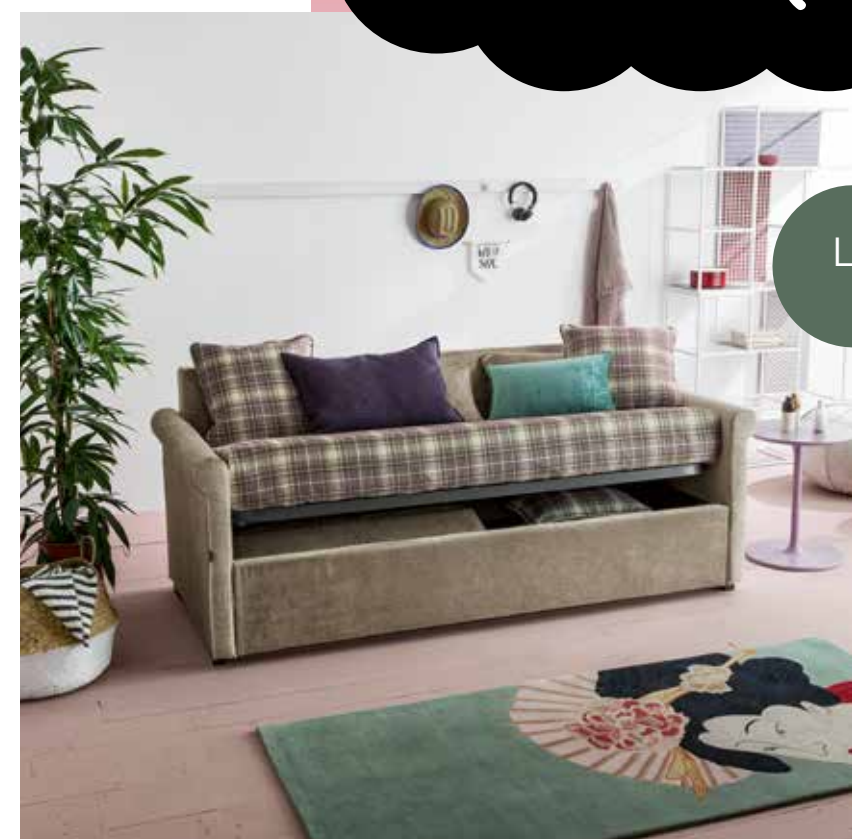

ROOM (28)

La fluidità è un grande valore contemporaneo. Camelia lo asseconda, conformandosi alla personalità di chi lo sceglie, e ne sceglie i tessuti di rivestimento, i colori e gli accessori. Nella versione con il box contenitore ci regala un po' di spazio utile in più. A chi non serve?

Fluidity is a great value in today's world. Camelia delivers in bucket loads, adapting to the personality of whoever chooses it and its upholstery, colours and accessories. In the version with the storage base, it gives us a bit of extra space. Who doesn't need that?

Letto Camelia Box Laterale Mod. 32
Design: R&D Twils