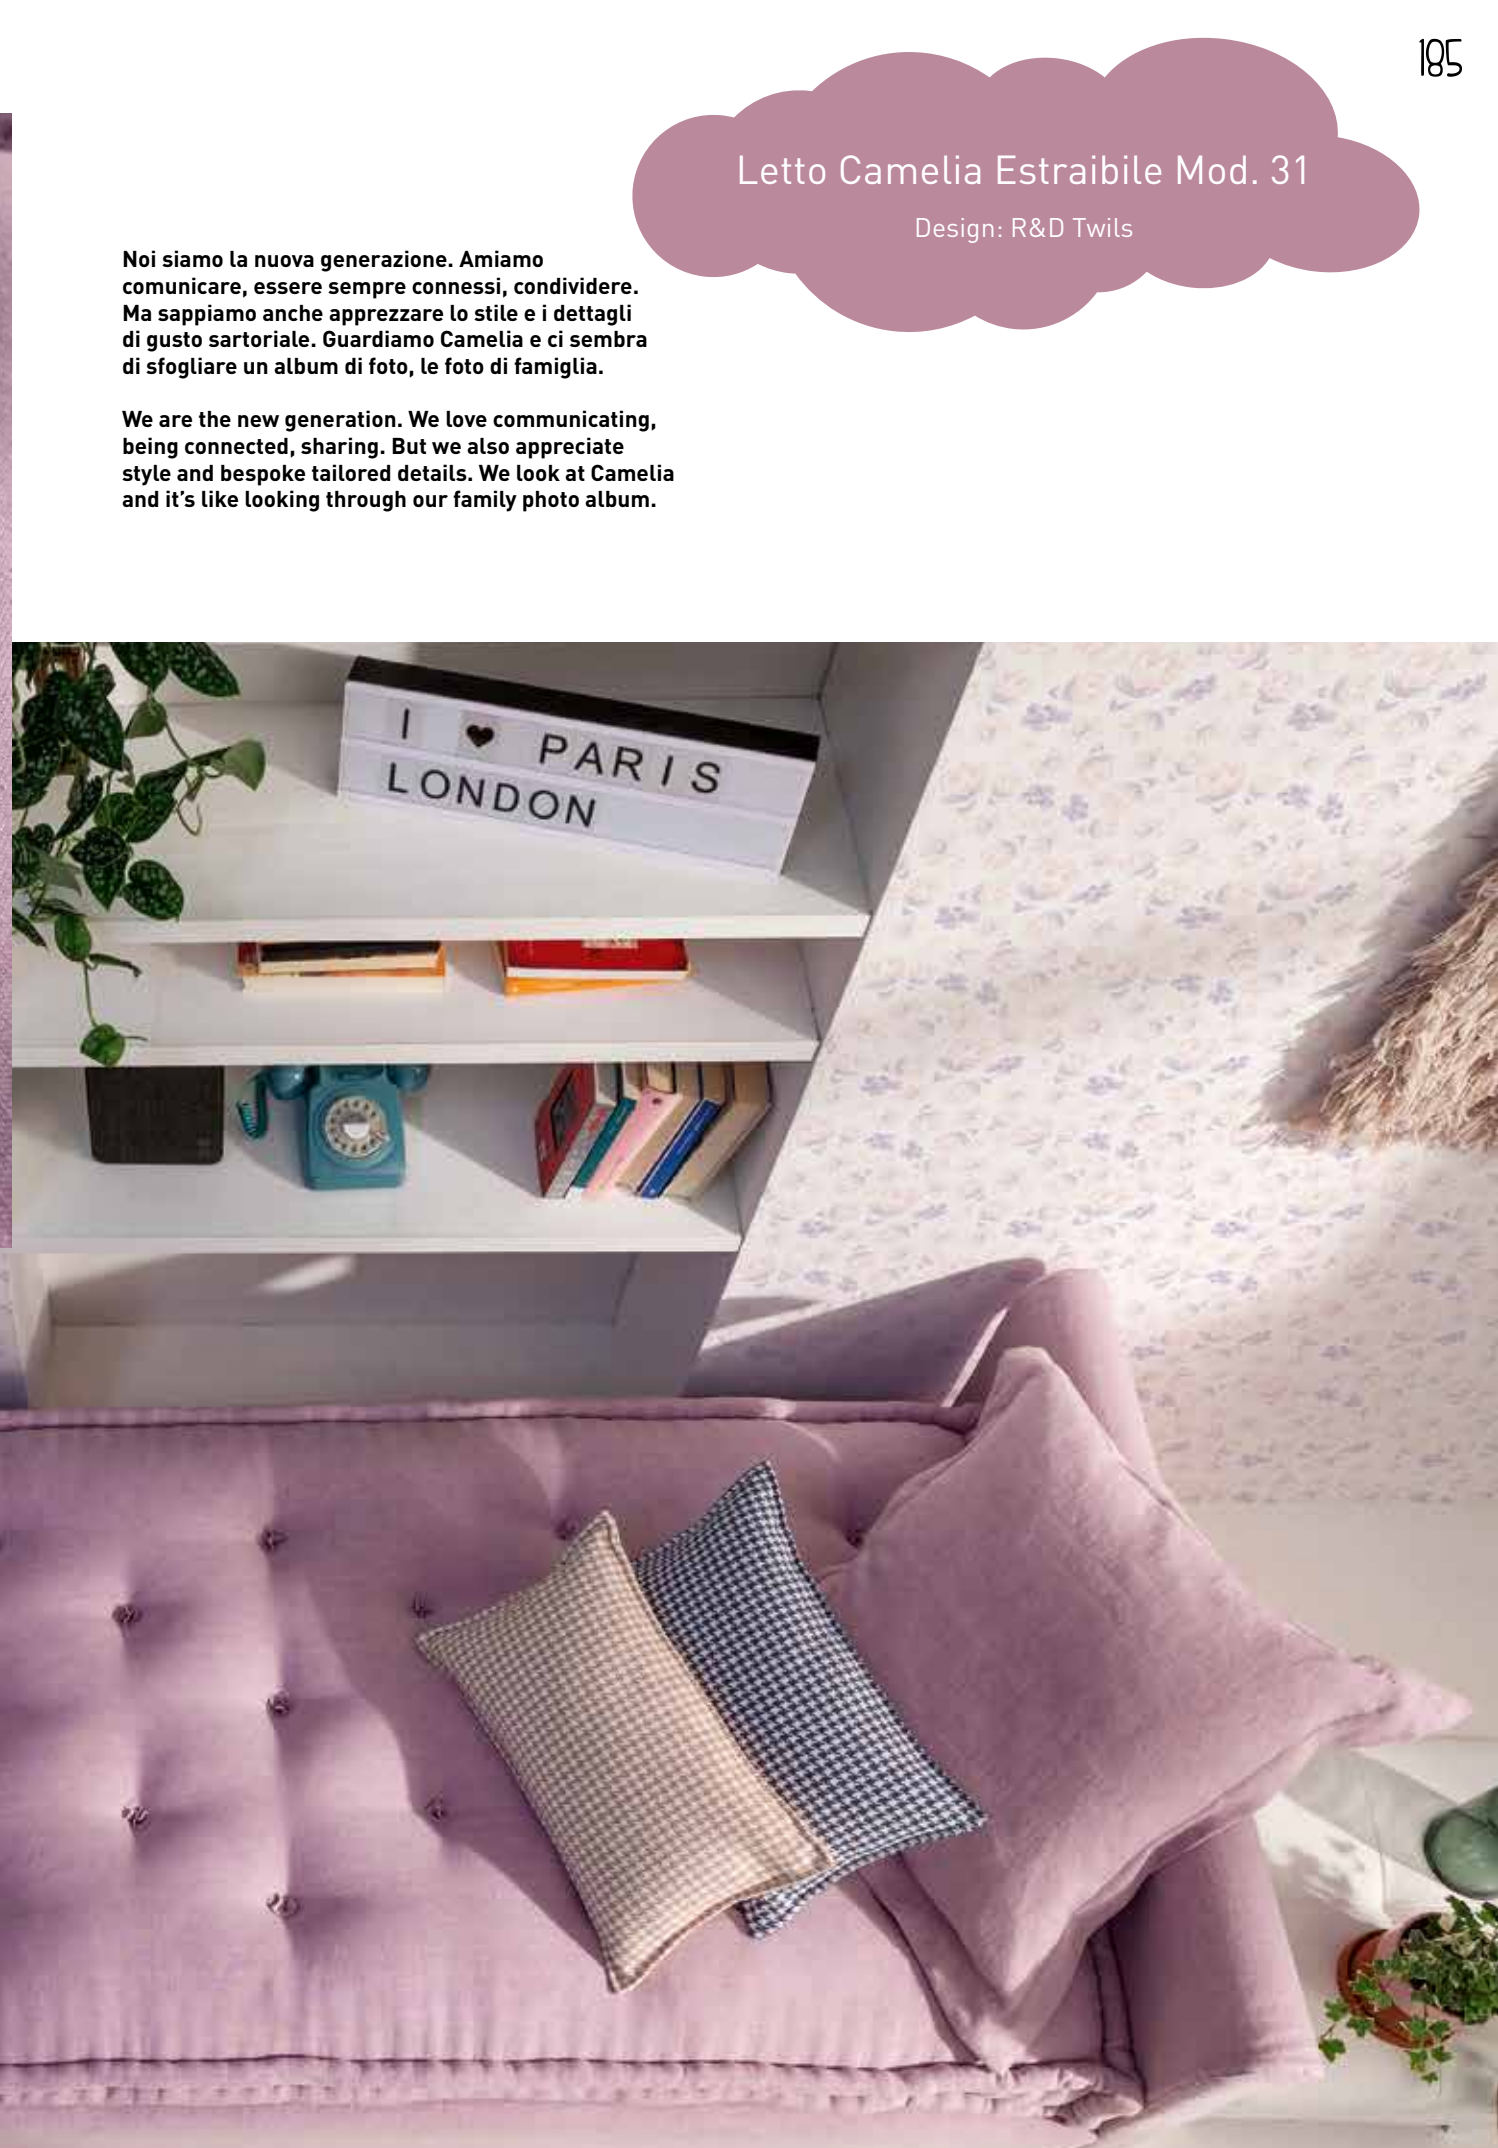

Letto Camelia Estraiibile Mod. 31

Design: R&D Twils

Noi siamo la nuova generazione. Amiamo comunicare, essere sempre connessi, condividere. Ma sappiamo anche apprezzare lo stile e i dettagli di gusto sartoriale. Guardiamo Camelia e ci sembra di sfogliare un album di foto, le foto di famiglia.

We are the new generation. We love communicating, being connected, sharing. But we also appreciate style and bespoke tailored details. We look at Camelia and it's like looking through our family photo album.

ROOM (27)