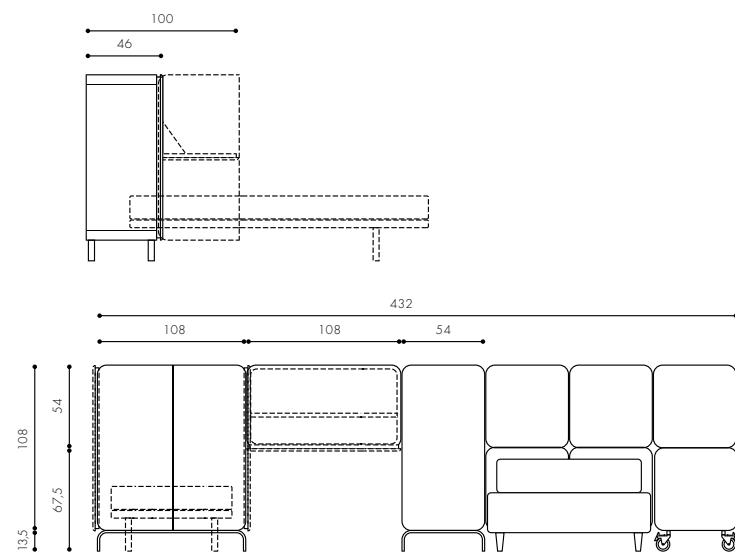

1. 1 Letto Sommier singolo 90x200 cm
   Giroletto h 22 cm
   Art. D42/012 Cat. C
   Piedi PIE4DT
   Art. B66/009 Cat. Z
   1 Completo copripiumino singolo 90 cm
   Art. D42/012 Cat. C
   1 Coprifedera con bordo rivestito
   Art. D40/002 Cat. Z
   1 Quilt singolo 90 cm
   Art. D42/012 Cat. C
   1 Rollò con cerniera da 90 cm
   Art. D42/011 Cat. C
   Bordo rivestito
   Art. 516XGMC000062
   1 Plaid Noah 140x180 cm
   Art. C76/004 Cat. Z
   1 Plumotto 160x140 cm
   Art. D42/009 Cat. C
   1 Cuscino 50x30 cm mod. B
   Art. C14/001 Cat. D
   Bordo rivestito
   Art. D34/003 Cat. K
   1 Cuscino 50x50 cm mod. B
   Art. 969/081 Cat. Must
   Bordo rivestito
   Art. C45/002 Cat. K
   1 Cuscino 50x30 cm mod. B
   Art. B97/004 Cat. C
   1 Cuscino 50x50 cm mod. B
   Art. D34/003 Cat. K
   1 Pouf Rotondo Ø 40 h 40 cm
   Art. D06/004 Cat. C
   Seduta
   Art. D42/011 Cat. C
   1 Vision Contenitore V-3 Bed
   Art. D42/009 Cat. C
   1 Vision Contenitore V-2 Desk
   Art. D42/012 Cat. C
   1 Vision Contenitore V-2 Closed
   Art. D42/009 Cat. C
   2 Vision Boiserie
   Art. D42/011 Cat. C
   2 Vision Boiserie
   Art. D42/012 Cat. C
   1 Vision Boiserie
   Art. D42/009 Cat. C
   1 Vision Contenitore V-1 Closed

1. 1 Single bed Sommier 90x200 cm
   Bedframe h 22 cm
   Art. D42/012 Cat. C
   Foot PIE4DT
   Art. B66/009 Cat. Z
   1 Duvet cover set for single bed
   Art. D42/012 Cat. C
   1 Pillowcase with piped edge
   Art. D40/002 Cat. Z
   1 Quilt for single bed
   Art. D42/012 Cat. C
   1 Roll cushion with zip 90 cm
   Art. D42/011 Cat. C
   Piped edge
   Art. 516XGMC000062
   1 Noah throw 140x180 cm
   Art. C76/004 Cat. Z
   1 Padded throw 160x140 cm
   Art. D42/009 Cat. C
   1 Cushion 50x30 cm mod. B
   Art. C14/001 Cat. D
   Piped edge
   Art. D34/003 Cat. K
   1 Cushion 50x50 cm mod. B
   Art. 969/081 Cat. Must
   Piped edge
   Art. C45/002 Cat. K
   1 Cushion 50x30 cm mod. B
   Art. B97/004 Cat. C
   1 Cushion 50x50 cm mod. B
   Art. D34/003 Cat. K
   1 Round Pouf Ø 40 cm
   Art. D06/004 Cat. C
   Top
   Art. D42/011 Cat. C
   1 Vision storage compartmentV-3 Bed
   Art. D42/009 Cat. C
   1 Vision Schrank V-2 Desk
   Art. D42/012 Cat. C
   1 Vision storage compartmentV-2 Closed
   Art. D42/009 Cat. C
   2 Vision Boiserie
   Art. D42/011 Cat. C
   2 Vision Boiserie
   Art. D42/012 Cat. C
   1 Vision Boiserie
   Art. D42/009 Cat. C
   1 Vision storage compartment V-1 Closed