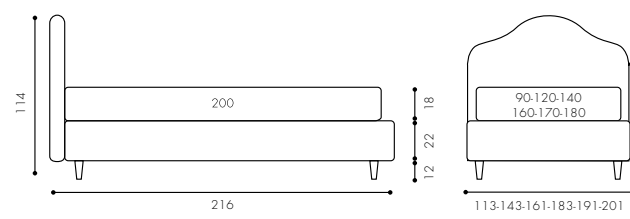

1. 1 Letto Medea singolo 90x200 cm giroletto h.22 box
   Piede PIE40T
   1 Completo copripiumino singolo 90 cm
   1 Plaid Gio' 110x180 cm
   1 Piumotto 160x140 cm
   1 Poltrona Carnaby
   1 Tavolino Simplit h 55 Ø 60 cm
2. Art. C10/004 Cat. K
   Art. D36/002 Cat. Z
   Art. 516XDMC000020
   Art. B66/010 Cat. Z
   Art. C67/004 Cat. C
   Struttura col. 005 Rosso rubino

1. 1 Single Bed Medea 90x200 cm Bedframe h.22 box
   Foot PIE40T
   1 Duvet cover set for single bed
   1 Gio' throw 110x180 cm
   1 Padded throw 160x140 cm
   1 Carnaby Armchair
   1 Simplit Table h 55 Ø 60 cm

1. 1 Einzelbett Medea 90x200 cm Bettrahmen h.22 mit Bettkasten
   Fuß PIE40T
   1 Bettbezug-Set für Einzelbett
   1 Plaid Gio' 110x180 cm
   1 Gestepte Tagesdecke 160x140 cm
   1 Sessel Carnaby
   1 Beistelltisch Simplit h 55 Ø 60 cm

1. 1 Lit une place Medea 90x200 cm Cadre de lit h.22 box
   Pied PIE40T
   1 Parure housse de couette une place
   1 Plaid Gio' 110x180 cm
   1 Couette 160x140 cm
   1 Fauteuil Carnaby
   1 Petite table Simplit h 55 Ø 60 cm

1. 1 Cama individual Medea 90x200 cm Aro de cama h.22 box
   Pata PIE40T
   1 Conjunto de funda nórdica por cama individual
   1 Plaid Gio' 110x180 cm
   1 Manta acolchada 160x140 cm
   1 Sillón Carnaby
   1 Mesita Simplit h 55 Ø 60 cm