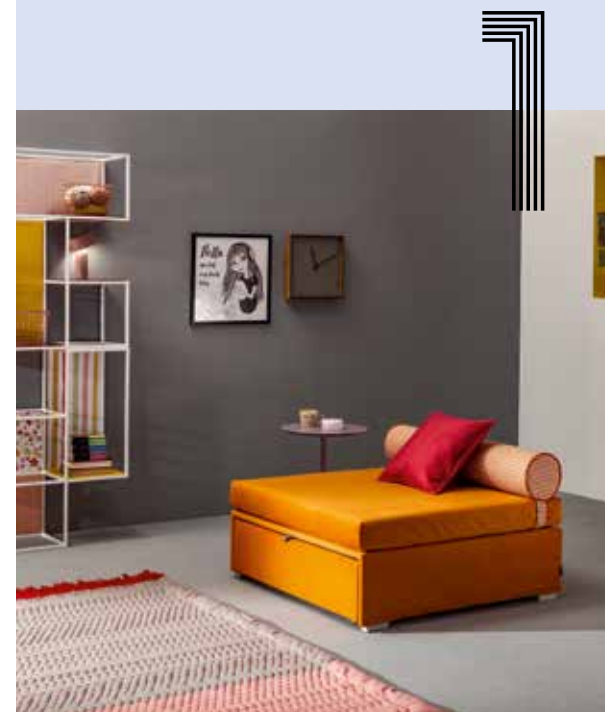

Pouf Letto Modem: in due semplici mosse si trasforma in un letto da 100x195.

Modem Pouf Bed: in two easy moves the pouf becomes a 100x195 bed.