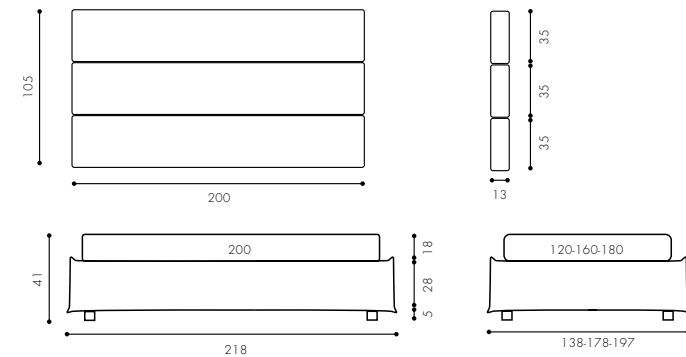

- 1 Letto Ada Sommier una piazza e mezza 120x200 cm Giroletto h 28 Piedi PIE2PA
  Art. A64/026 Cat. Must
  1 Completo copripiumino una piazza e mezza
  Art. D37/001 Cat. Z
  1 Rollò Soft con cerniera da 120 cm
  Art. D08/003 Cat. K
  1 Plumotto 160x140 cm
  Art. 969/038 Cat. Must
  1 Cuscino 50x30 cm mod. B
  Art. D08/003 Cat. K
  1 Boiserie Set 200x35 cm
  Art. A64/026 Cat. Must
  1 Boiserie Set 200x35 cm
  Art. D08/003 Cat. K
  1 Boiserie Set 200x35 cm
  Art. A64/034 Cat. Must
  1 Tavolino Simplit h 55 Ø 60 cm
  Struttura col. 013 Verde

- 1 Single bed Ada Sommier 120x200 cm Bedframe h 28 Fuß PIE2PA
  1 Duvet cover set for single bed
  1 Soft Roll cushion with zip 120 cm
  1 Padded throw 160x140 cm
  1 Cushion 50x30 cm mod. B
  1 Boiserie Set 200x35 cm
  1 Boiserie Set 200x35 cm
  1 Boiserie Set 200x35 cm
  1 Boiserie Set 200x35 cm
  1 Simplit table h 55 Ø 60 cm

- 1 Einzelbett Ada Sommier 120x200 cm Betrahmen h 28 Fuß PIE2PA
  1 Bettbezug-Set für Einzelbett
  1 Kissenrolle Soft mit Reißverschluss 120 cm
  1 Couette 160x140 cm
  1 Kissen 50x30 cm Mod. B
  1 Wandpaneel Set 200x35 cm
  1 Wandpaneel Set 200x35 cm
  1 Wandpaneel Set 200x35 cm
  1 Beistelltisch Simplit h 55 Ø 60 cm

- 1 Lit une place Ada Sommier 120x200 cm Cadre de lit h 28 Pied PIE2PA
  1 Parure housse de couette une place
  1 Rollò Soft avec charnière 120 cm
  1 Couette 160x140 cm
  1 Coussin 50x30 cm mod. B
  1 Wandpaneel Set 200x35 cm
  1 Boiserie Set 200x35 cm
  1 Boiserie Set 200x35 cm
  1 Boiserie Set 200x35 cm
  1 Petite table Simplit h 55 Ø 60 cm

- 1 Cama individual Ada Sommier 120x200 cm Aro de cama h 28 Pata PIE2PA
  1 Conjunto de funda nórdica por cama individual
  1 Cojín cilíndrico Soft con cremallera 120 cm
  1 Manta acolchada 160x140 cm
  1 Cojín 50x30 cm mod. B
  1 Boiserie Set 200x35 cm
  1 Boiserie Set 200x35 cm
  1 Boiserie Set 200x35 cm
  1 Mesita Simplit h 55 Ø 60 cm