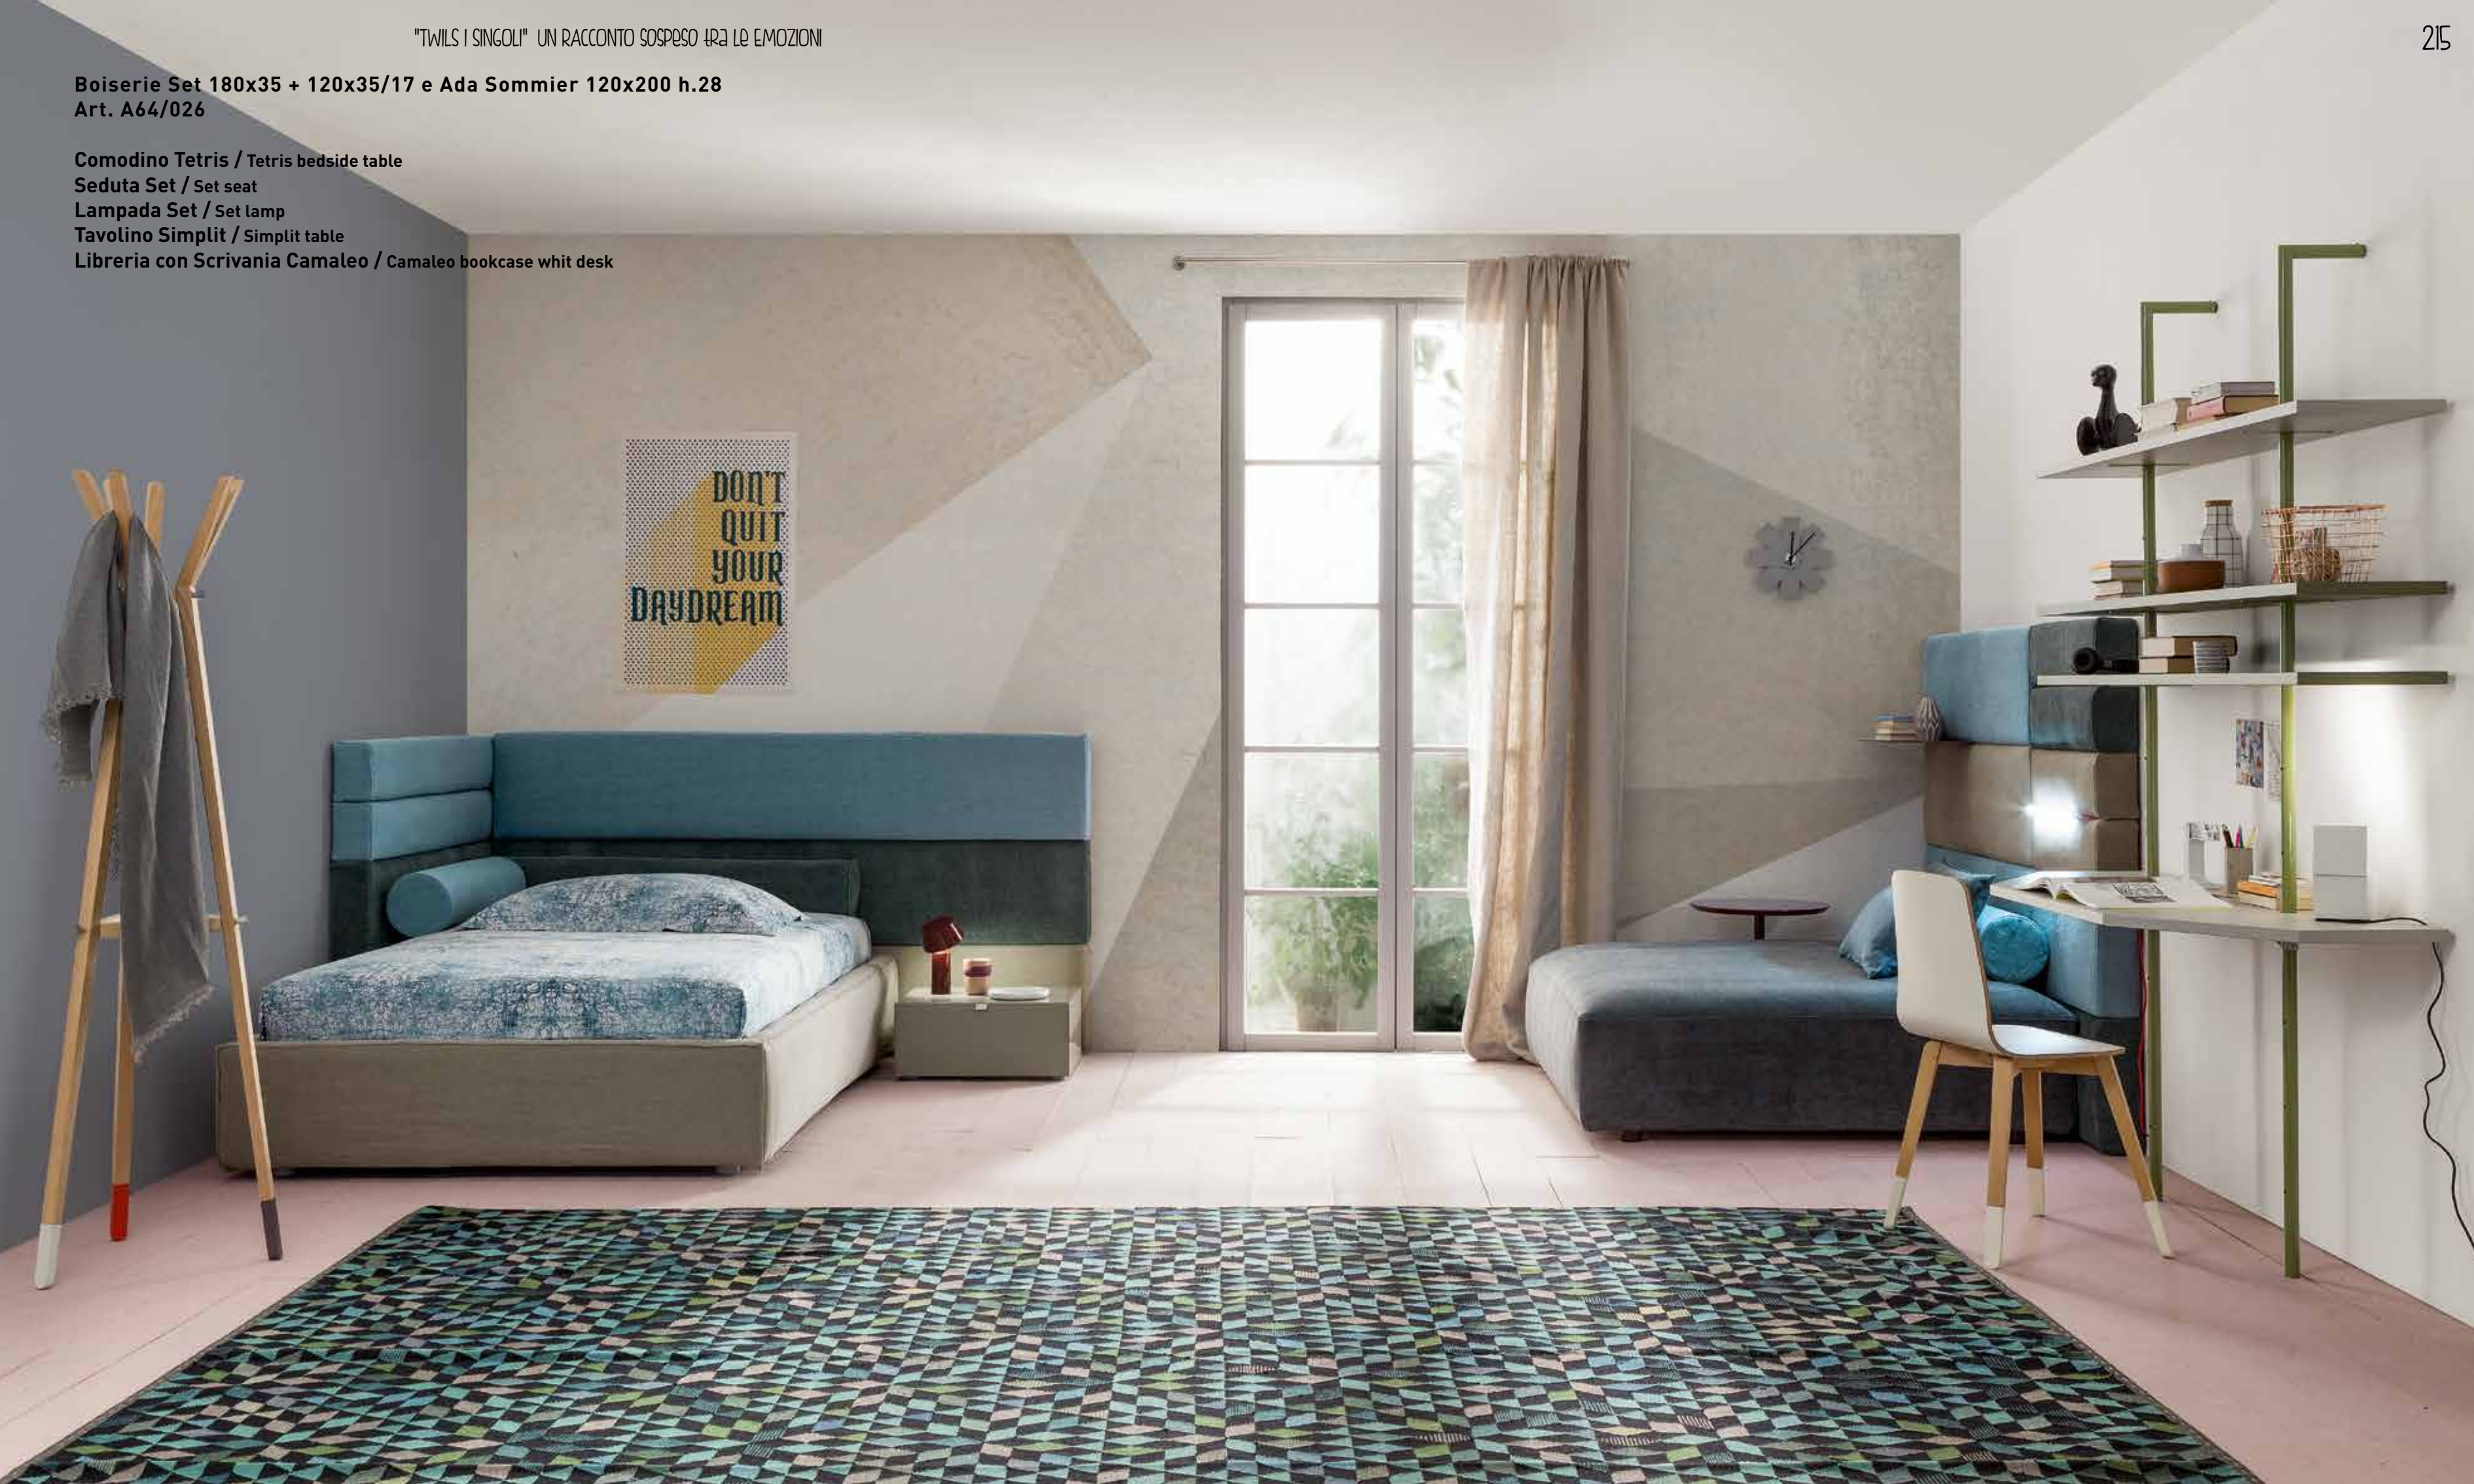

Boiserie Set 180x35 + 120x35/17 e Ada Sommier 120x200 h.28
Art. A64/026

Comodino Tetris / Tetris bedside table

Seduta Set / Set seat

Lampada Set / Set lamp

Tavolino Simplit / Simplit table

Libreria con Scrivania Camaleo / Camaleo bookcase whit desk